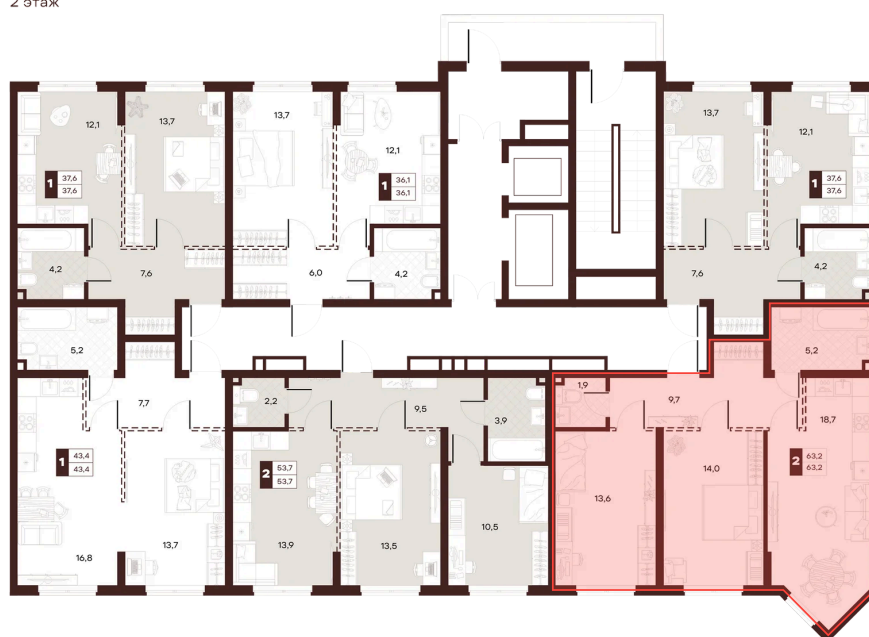

# 2 комнатная 63.18 м<sup>2</sup>

Отсканируйте QR-код и  
смотрите на сайте  
творчество.рф

31 760 000 руб.

В ипотеку от 134 598 руб.

Проект	Луиджи	Корпус	10 Литера
Этаж	8	Секция	2
Сдача	4 кв. 2028		

16.06.2026 14:06 (Мск)

# На этаже 8

2 комнатная 63.18 м<sup>2</sup>

Секция БС3  
2 этаж

16.06.2026 14:06 (Мск)

Не является публичной офертой, цена может быть скорректирована.  
Информация взята с сайта «творчество.рф».