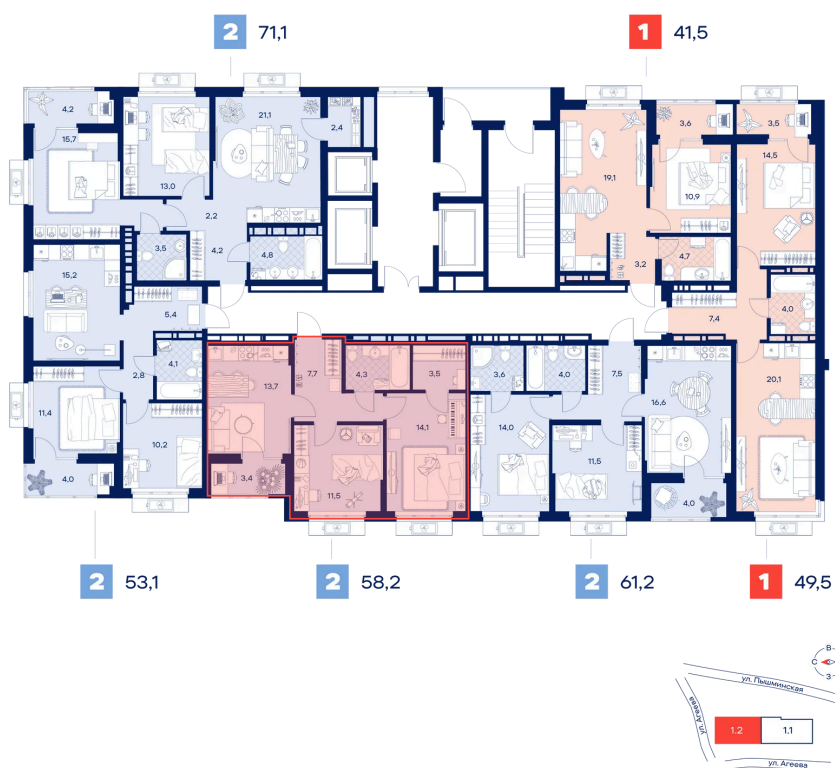

На этаже 20

2 комнатная 58.2 м²

28.04.2026 18:10 (Мск)

Не является публичной офертой, цена может быть скорректирована. Информация взята с сайта «творчество.рф»