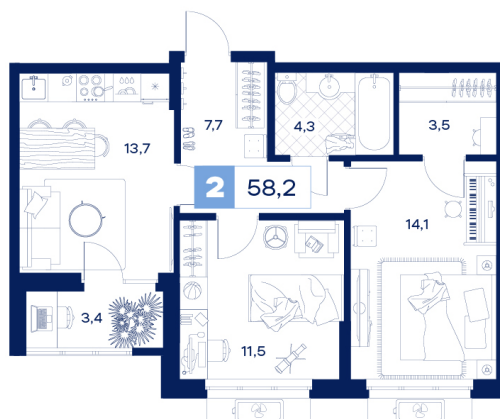

Номер: 215

2 комнатная 58.2 м²

Отсканируйте QR-код и
смотрите на сайте
творчество.рф

10 490 000 руб.

8 440 000 руб.

В ипотеку от 37 609 руб.

С лоджией

Кухня-гостиная

Проект	Дом Нойферта	Корпус	2
Этаж	20	Секция	1
Сдача	1 кв. 2026		

28.04.2026 18:10 (Мск)

Не является публичной офертой, цена может быть скорректирована. Информация взята с сайта «творчество.рф»

На этаже 20