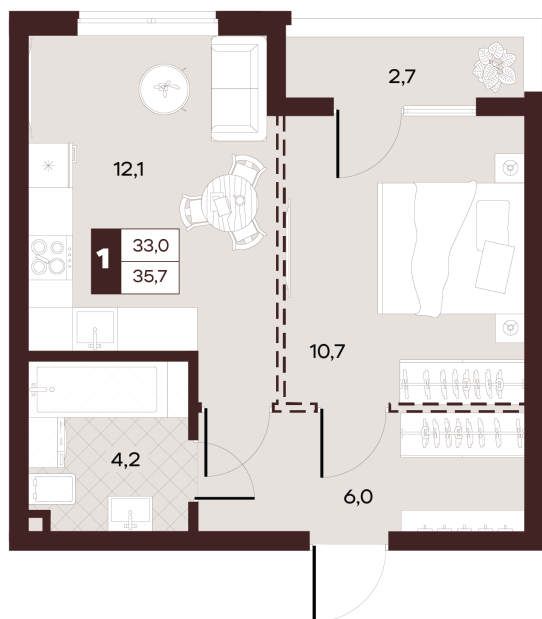

Номер: 16

1 комнатная 35.7 м²

Отсканируйте QR-код и
смотрите на сайте
творчество.рф

18 860 000 руб.

В ипотеку от 79 929 руб.

Проект	Луиджи	Корпус	10 Литера
Этаж	5	Секция	1
Сдача	4 кв. 2028		

16.06.2026 16:01 (Мск)