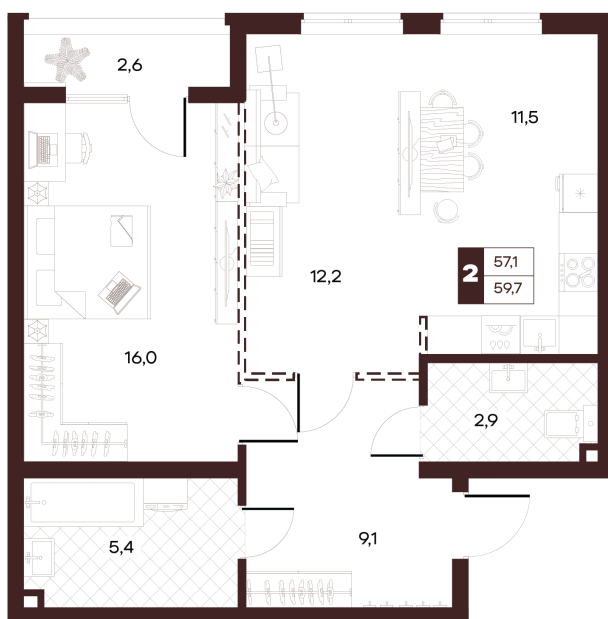

Номер: 55

2 комнатная 59.68 м²

Отсканируйте QR-код и
смотрите на сайте
творчество.рф

32 570 000 руб.

В ипотеку от 138 031 руб.

Проект	Луиджи	Корпус	10 Литера
Этаж	15	Секция	1
Сдача	4 кв. 2028		

16.06.2026 13:49 (Мск)