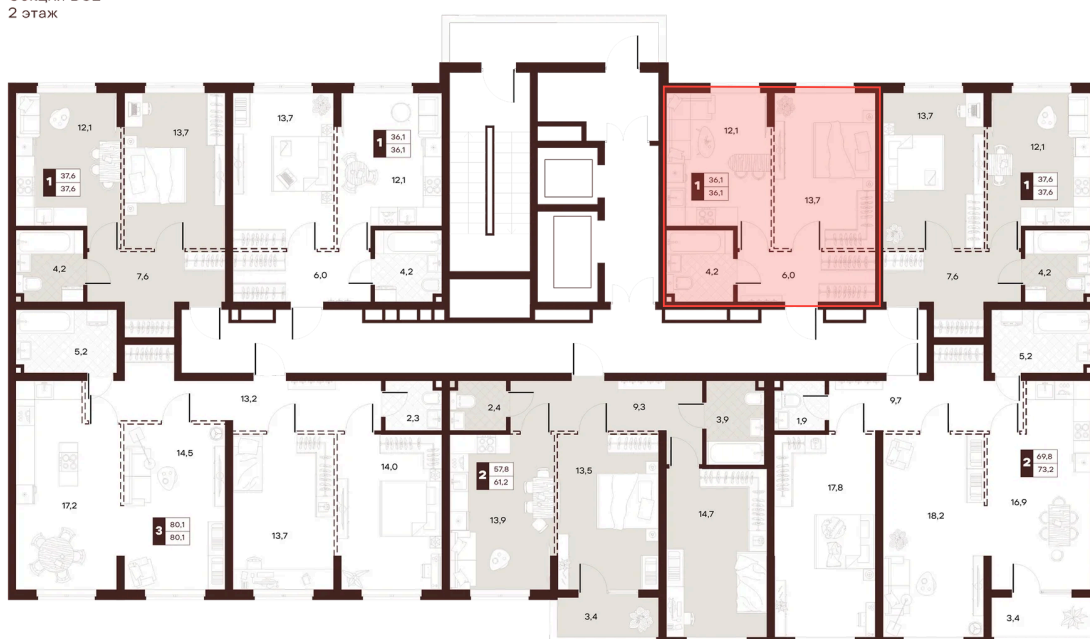

# 1 комнатная 36.05 м<sup>2</sup>

20 020 000 руб.

В ипотеку от 84 845 руб.

Проект	Луиджи	Корпус	10 Литера
Этаж	13	Секция	3
Сдача	4 кв. 2028		

16.06.2026 16:02 (Мск)

Не является публичной офертой, цена может быть скорректирована.  
Информация взята с сайта «творчество.рф».

# На этаже 13

1 комнатная 36.05 м<sup>2</sup>

Секция БС2  
2 этаж

16.06.2026 16:02 (Мск)

Не является публичной офертой, цена может быть скорректирована.  
Информация взята с сайта «творчество.рф».