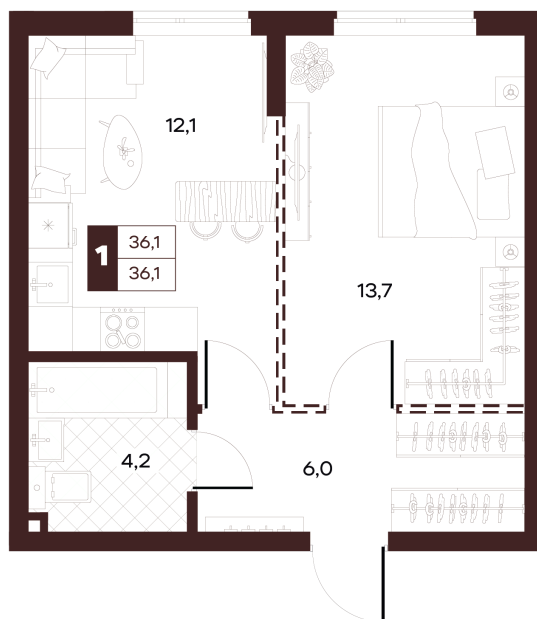

# 1 комнатная 36.05 м<sup>2</sup>

20 020 000 руб.

В ипотеку от 84 845 руб.

Проект	Луиджи	Корпус	10 Литера
Этаж	13	Секция	3
Сдача	4 кв. 2028		

16.06.2026 16:02 (Мск)

Не является публичной офертой, цена может быть скорректирована.  
Информация взята с сайта «творчество.рф».

# На этаже 13

1 комнатная 36.05 м<sup>2</sup>

Секция БС2  
2 этаж

16.06.2026 16:02 (Мск)

Не является публичной офертой, цена может быть скорректирована.  
Информация взята с сайта «творчество.рф».