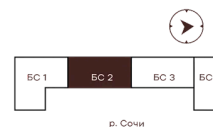

# 1 комнатная 36.05 м<sup>2</sup>

20 020 000 руб.

В ипотеку от 84 845 руб.

Проект	Луиджи	Корпус	10 Литера
Этаж	13	Секция	3
Сдача	4 кв. 2028		

16.06.2026 16:02 (Мск)

Не является публичной офертой, цена может быть скорректирована.  
Информация взята с сайта «творчество.рф».

# На этаже 13

1 комнатная 36.05 м<sup>2</sup>

Секция БС2  
2 этаж

16.06.2026 16:02 (Мск)

Не является публичной офертой, цена может быть скорректирована.  
Информация взята с сайта «творчество.рф».