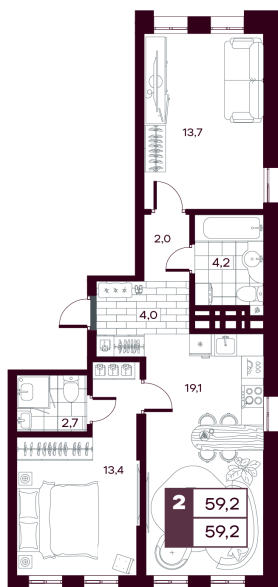

Номер: 250

2 комнатная 59.17 м²

Отсканируйте QR-код и
смотрите на сайте
творчество.рф

~~9 300 000 руб.~~

7 440 000 руб.

В ипотеку **от 17 638 руб.**

МАКС: Скидка 20 %

МАКС: Кладовая в подарок

Предчистовая отделка

На город

Проект	МАКС	Корпус	МАКС ГП 1.4 (1 оч.)
Этаж	10	Секция	1
Сдача	4 кв. 2027		

12.06.2026 19:38 (Мск)

Не является публичной офертой, цена может быть скорректирована.
Информация взята с сайта «творчество.рф».

На этаже 10

2 комнатная 59.17 м²

12.06.2026 19:38 (Мск)

Не является публичной офертой, цена может быть скорректирована.
Информация взята с сайта «творчество.рф».

На генплане МАКС ГП 1.4 (1 оч.)

2 комнатная 59.17 м²