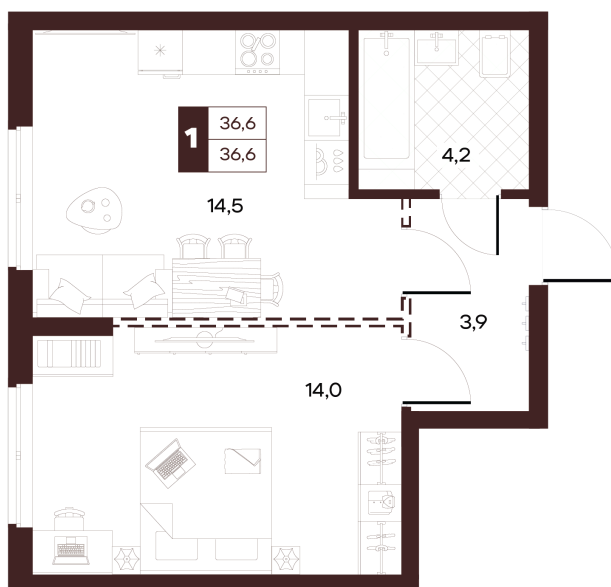

Номер: 300

1 комнатная 36.63 м²

Отсканируйте QR-код и
смотрите на сайте
творчество.рф

18 060 000 руб.

В ипотеку от 76 538 руб.

Проект	Луиджи	Корпус	10 Литера
Этаж	6	Секция	4
Сдача	4 кв. 2028		

16.06.2026 13:14 (Мск)

Не является публичной офертой, цена может быть скорректирована.
Информация взята с сайта «творчество.рф».

На этаже 6

1 комнатная 36.63 м²

16.06.2026 13:14 (Мск)

Не является публичной офертой, цена может быть скорректирована.
Информация взята с сайта «творчество.рф».