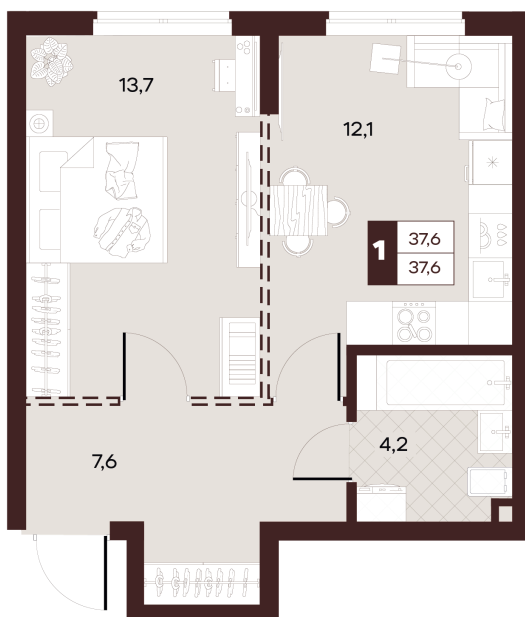

Номер: 87

1 комнатная 37.6 м²

Отсканируйте QR-код и
смотрите на сайте
творчество.рф

17 980 000 руб.

В ипотеку от 76 199 руб.

Проект	Луиджи	Корпус	10 Литера
Этаж	3	Секция	2
Сдача	4 кв. 2028		

16.06.2026 18:04 (Мск)

Не является публичной офертой, цена может быть скорректирована.
Информация взята с сайта «творчество.рф».

На этаже 3

1 комнатная 37.6 м²

Секция БС3
2 этаж

16.06.2026 18:04 (Мск)

Не является публичной офертой, цена может быть скорректирована.
Информация взята с сайта «творчество.рф».