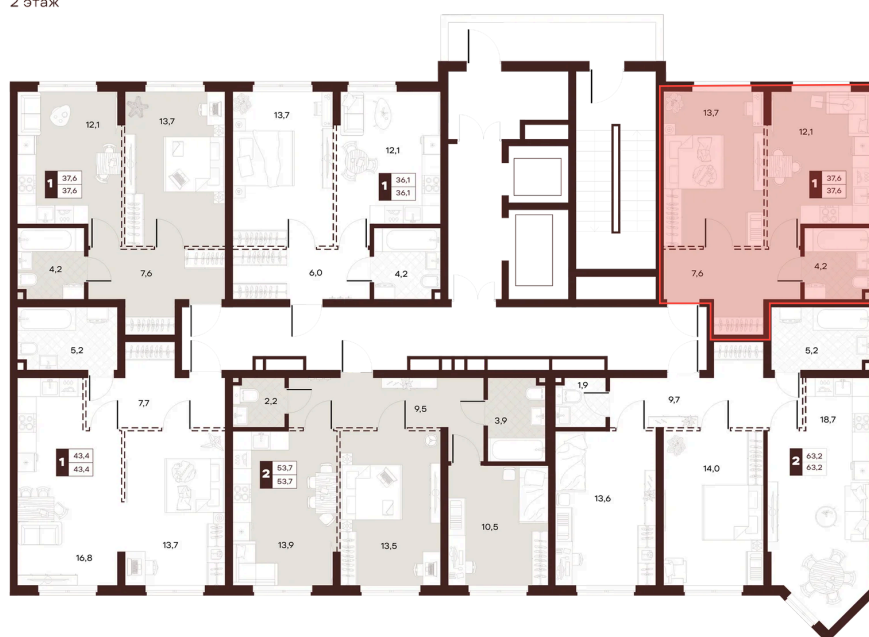

Номер: 87

1 комнатная 37.6 м²

Отсканируйте QR-код и
смотрите на сайте
творчество.рф

17 980 000 руб.

В ипотеку от 76 199 руб.

Проект	Луиджи	Корпус	10 Литера
Этаж	3	Секция	2
Сдача	4 кв. 2028		

16.06.2026 18:04 (Мск)

Не является публичной офертой, цена может быть скорректирована.
Информация взята с сайта «творчество.рф».

На этаже 3

1 комнатная 37.6 м²

Секция БС3
2 этаж

16.06.2026 18:04 (Мск)

Не является публичной офертой, цена может быть скорректирована.
Информация взята с сайта «творчество.рф».