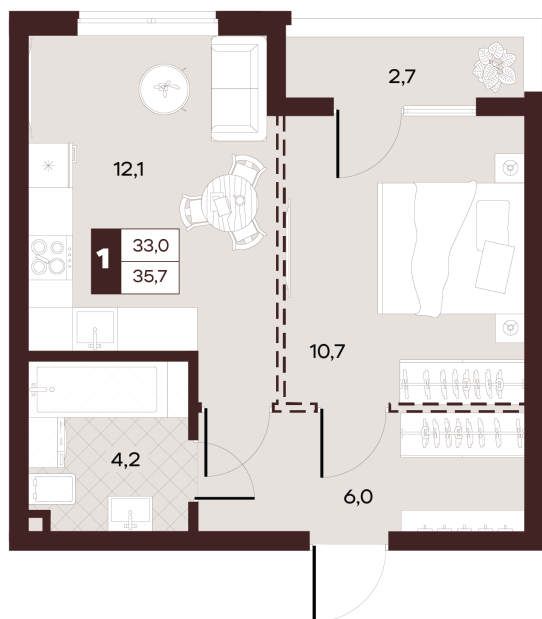

Номер: 36

1 комнатная 35.7 м²

Отсканируйте QR-код и
смотрите на сайте
творчество.рф

20 170 000 руб.

В ипотеку от 85 480 руб.

Проект	Луиджи	Корпус	10 Литера
Этаж	10	Секция	1
Сдача	4 кв. 2028		

16.06.2026 14:50 (Мск)

Не является публичной офертой, цена может быть скорректирована.
Информация взята с сайта «творчество.рф».

На этаже 10

1 комнатная 35.7 м²

Секция БС4
2 этаж

16.06.2026 14:50 (Мск)

Не является публичной офертой, цена может быть скорректирована.
Информация взята с сайта «творчество.рф».