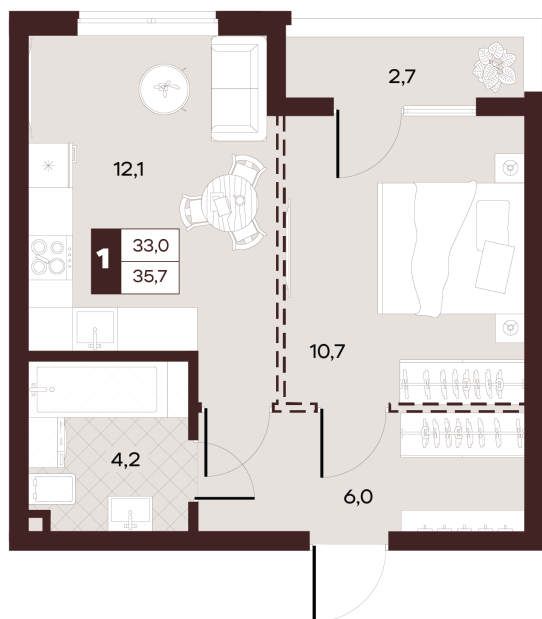

Номер: 28

# 1 комнатная 35.7 м<sup>2</sup>

Отсканируйте QR-код и  
смотрите на сайте  
творчество.рф

19 680 000 руб.

В ипотеку от 83 404 руб.

Проект	Луиджи	Корпус	10 Литера
Этаж	8	Секция	1
Сдача	4 кв. 2028		

16.06.2026 14:52 (Мск)