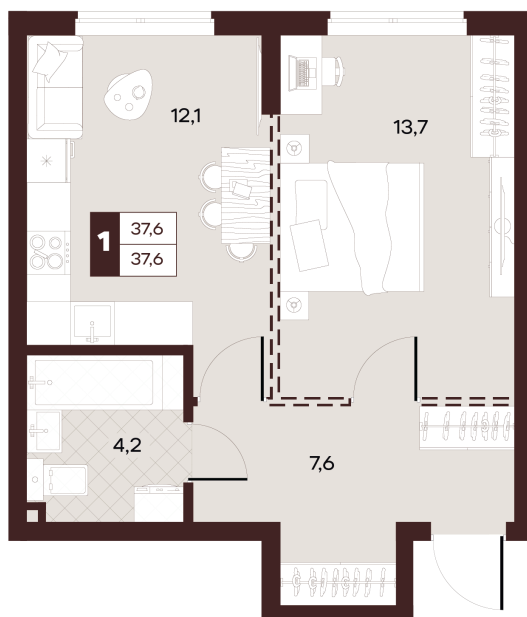

Номер: 168

1 комнатная 37.6 м²

Отсканируйте QR-код и
смотрите на сайте
творчество.рф

18 230 000 руб.

В ипотеку от 77 259 руб.

Проект	Луиджи	Корпус	10 Литера
Этаж	4	Секция	3
Сдача	4 кв. 2028		

16.06.2026 15:57 (Мск)