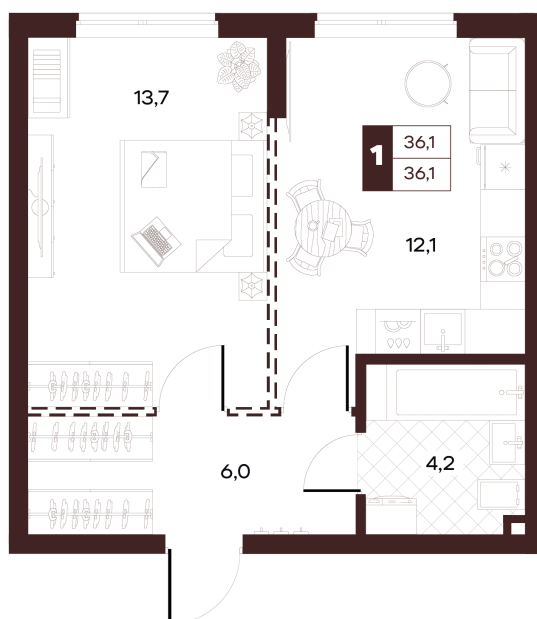

Номер: 169

1 комнатная 36.05 м²

Отсканируйте QR-код и
смотрите на сайте
творчество.рф

17 560 000 руб.

В ипотеку от 74 419 руб.

Проект	Луиджи	Корпус	10 Литера
Этаж	4	Секция	3
Сдача	4 кв. 2028		

16.06.2026 14:01 (Мск)

Не является публичной офертой, цена может быть скорректирована.
Информация взята с сайта «творчество.рф».

На этаже 4

1 комнатная 36.05 м²

Секция БС2
2 этаж

16.06.2026 14:01 (Мск)

Не является публичной офертой, цена может быть скорректирована.
Информация взята с сайта «творчество.рф».