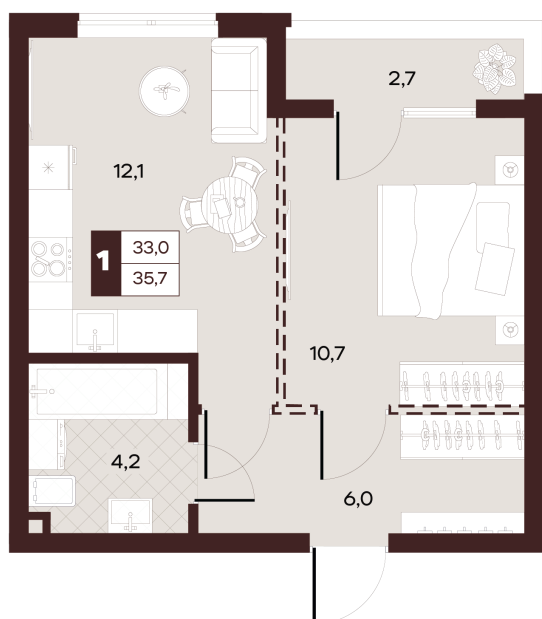

Номер: 64

# 1 комнатная 35.7 м<sup>2</sup>

Отсканируйте QR-код и  
смотрите на сайте  
творчество.рф

22 070 000 руб.

В ипотеку от 93 533 руб.

Проект	Луиджи	Корпус	10 Литера
Этаж	17	Секция	1
Сдача	4 кв. 2028		

16.06.2026 14:55 (Мск)

# На этаже 17

1 комнатная 35.7 м<sup>2</sup>

Секция БС4  
2 этаж

16.06.2026 14:55 (Мск)

Не является публичной офертой, цена может быть скорректирована.  
Информация взята с сайта «творчество.рф».