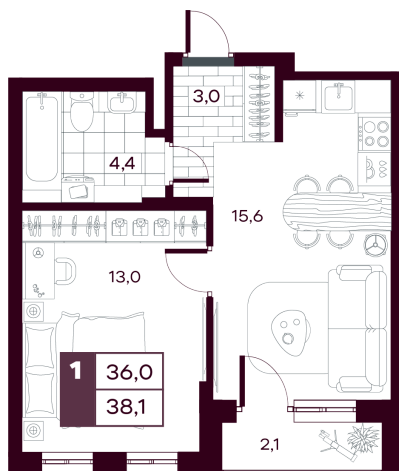

Номер: 270

1 комнатная 38.13 м²

Отсканируйте QR-код и
смотрите на сайте
творчество.рф

~~6 590 000 руб.~~

5 931 000 руб.

В ипотеку от 14 060 руб.

Скидка при полной оплате - 10%

Кладовая в подарок

Предчистовая отделка

Во двор

С лоджией

| | | | |
|--------|------------|--------|---------------------|
| Проект | МАКС | Корпус | МАКС ГП 1.4 (1 оч.) |
| Этаж | 13 | Секция | 1 |
| Сдача | 4 кв. 2027 | | |

28.04.2026 18:13 (Мск)

Не является публичной офертой, цена может быть скорректирована. Информация взята с сайта «творчество.рф»

На этаже 13

1 комнатная 38.13 м²

28.04.2026 18:13 (Мск)

Не является публичной офертой, цена может быть скорректирована. Информация взята с сайта «творчество.рф»

На генплане
МАКС ГП 1.4 (1
оч.)

1 комнатная 38.13 м²

28.04.2026 18:13 (Мск)

Не является публичной офертой, цена может быть скорректирована. Информация взята с сайта «творчество.рф»