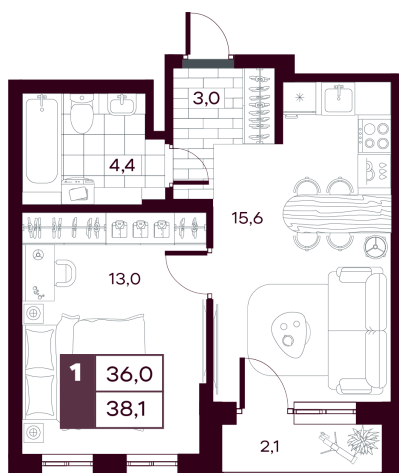

Номер: 270

# 1 комнатная 38.13 м<sup>2</sup>

Отсканируйте QR-код и  
смотрите на сайте  
творчество.рф

~~6 890 000 руб.~~

**5 512 000 руб.**

В ипотеку **от 13 067 руб.**

МАКС: Скидка 20 %

МАКС: Кладовая в подарок

Предчистовая отделка

Во двор

С лоджией

Проект	МАКС	Корпус	МАКС ГП 1.4 (1 оч.)
Этаж	13	Секция	1
Сдача	4 кв. 2027		

12.06.2026 21:53 (Мск)

Не является публичной офертой, цена может быть скорректирована.  
Информация взята с сайта «творчество.рф».

# На этаже 13

1 комнатная 38.13 м<sup>2</sup>

12.06.2026 21:53 (Мск)

Не является публичной офертой, цена может быть скорректирована.  
Информация взята с сайта «творчество.рф».

На генплане  
МАКС ГП 1.4 (1  
оч.)