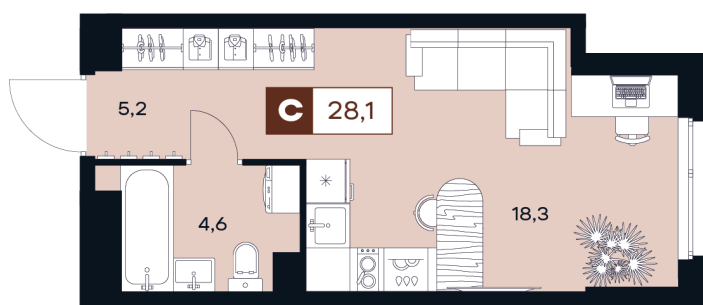

# Студия 28.1 м<sup>2</sup>

Отсканируйте QR-код и  
смотрите на сайте  
творчество.рф

~~19 200 000 руб.~~

**17 280 000 руб.**

В ипотеку от 77 000 руб.

Скидка при полной оплате 10%

Проект	ЮТУ	Корпус	2
Этаж	2	Секция	1
Сдача	1 кв. 2028		

# На этаже 2

Студия 28.1 м<sup>2</sup>

Секция С2  
2 этаж

04.04.2026 16:20 (Мск)

Не является публичной офертой, цена может быть скорректирована. Информация взята с сайта «творчество.рф»