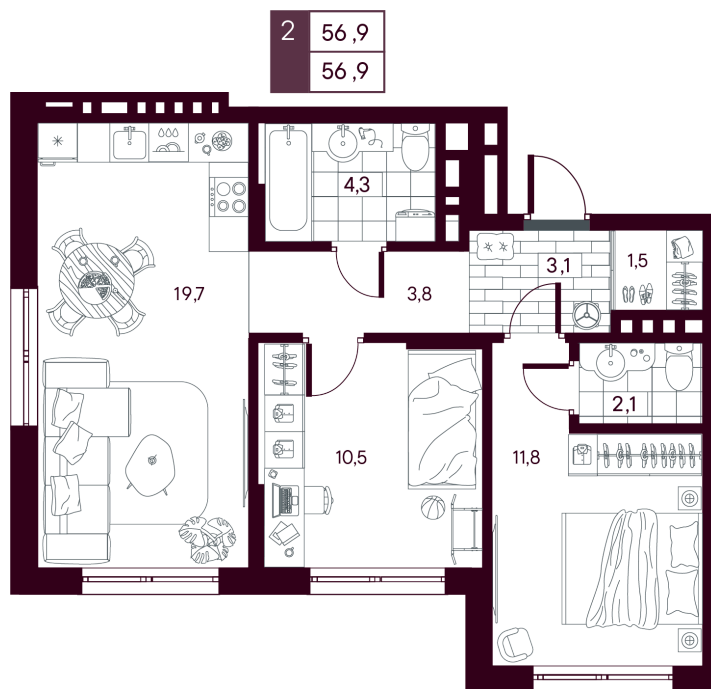

Номер: 600

2 комнатная 56.85 м²

Отсканируйте QR-код и
смотрите на сайте
творчество.рф

~~9 450 000 руб.~~

7 560 000 руб.

В ипотеку от 17 922 руб.

Скидка при полной оплате - 20%

Кладовая в подарок

Предчистовая отделка

Паркинг

Проект	МАКС	Корпус	МАКС ГП 3.2 (1 оч.)
Этаж	14	Секция	1
Сдача	4 кв. 2027		

31.05.2026 04:56 (Мск)

Не является публичной офертой, цена может быть скорректирована.
Информация взята с сайта «творчество.рф».

На этаже 14

2 комнатная 56.85 м²

31.05.2026 04:56 (Мск)

Не является публичной офертой, цена может быть скорректирована.
Информация взята с сайта «творчество.рф».

На генплане МАКС ГП 3.2 (1 оч.)

2 комнатная 56.85 м²