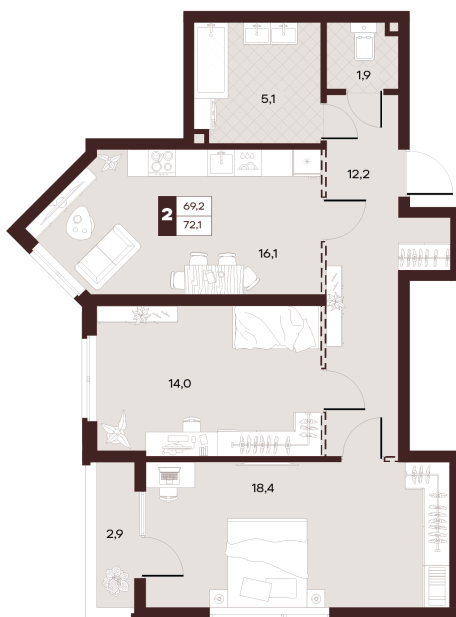

Номер: 66

# 2 комнатная 70.56 м<sup>2</sup>

Отсканируйте QR-код и  
смотрите на сайте  
творчество.рф

40 780 000 руб.

В ипотеку от 172 825 руб.

Проект	Луиджи	Корпус	10 Литера
Этаж	18	Секция	1
Сдача	4 кв. 2028		

16.06.2026 15:56 (Мск)

# На этаже 18

2 комнатная 70.56 м<sup>2</sup>

Секция БС4  
2 этаж

16.06.2026 15:56 (Мск)

Не является публичной офертой, цена может быть скорректирована.  
Информация взята с сайта «творчество.рф».