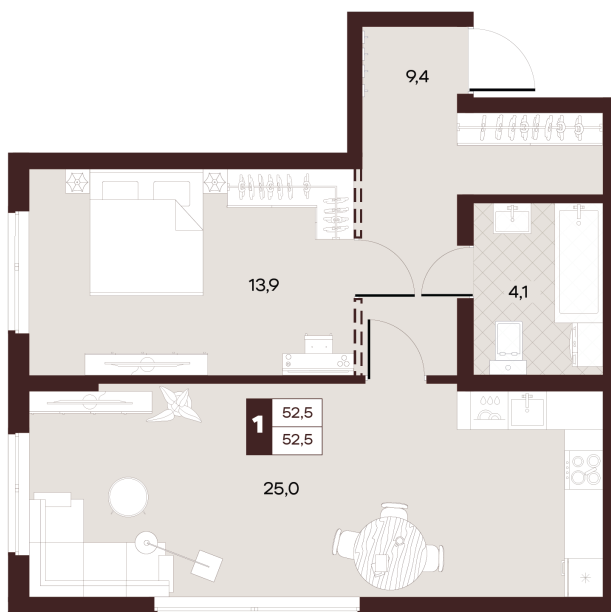

# 1 комнатная 52.47 м<sup>2</sup>

Отсканируйте QR-код и  
смотрите на сайте  
творчество.рф

27 630 000 руб.

В ипотеку от 117 096 руб.

Проект	Луиджи	Корпус	10 Литера
Этаж	6	Секция	4
Сдача	4 кв. 2028		

16.06.2026 13:50 (Мск)

# На этаже 6

1 комнатная 52.47 м<sup>2</sup>

16.06.2026 13:50 (Мск)

Не является публичной офертой, цена может быть скорректирована.  
Информация взята с сайта «творчество.рф».