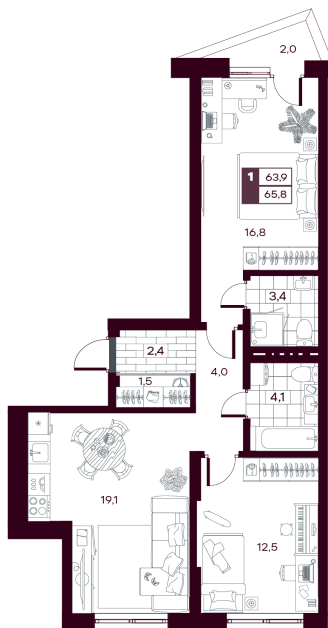

Номер: 155

2 комнатная 65.84 м²

Отсканируйте QR-код и
смотрите на сайте
творчество.рф

~~9 750 000 руб.~~

7 800 000 руб.

В ипотеку от 18 491 руб.

Скидка 20 %

МАКС: Паркинг в подарок

Предчистовая отделка

Во двор

С балконом

Проект	МАКС	Корпус	МАКС ГП 1.3 (1 оч.)
Этаж	6	Секция	1
Сдача	4 кв. 2027		

11.07.2026 00:15 (Мск)

Не является публичной офертой, цена может быть скорректирована.
Информация взята с сайта «творчество.рф».

На этаже 6

2 комнатная 65.84 м²

Двор

11.07.2026 00:15 (Мск)

Не является публичной офертой, цена может быть скорректирована.
Информация взята с сайта «творчество.рф».

На генплане МАКС ГП 1.3 (1 оч.)

2 комнатная 65.84 м²