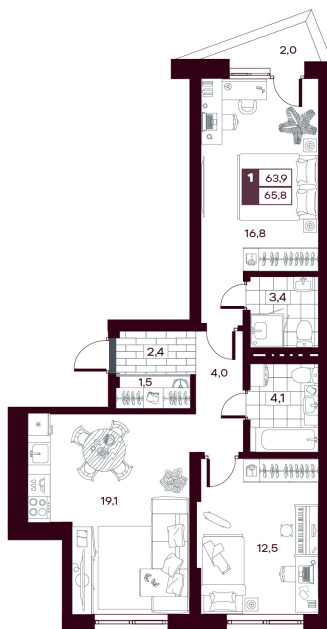

Номер: 155

2 комнатная 65.84 м²

Отсканируйте QR-код и
смотрите на сайте
творчество.рф

~~9 750 000 руб.~~

7 800 000 руб.

В ипотеку от 18 491 руб.

Скидка при полной оплате - 20%

Парковка в подарок

Предчистовая отделка

Во двор

С балконом

Проект	МАКС	Корпус	МАКС ГП 1.3 (1 оч.)
Этаж	6	Секция	1
Сдача	4 кв. 2027		

26.05.2026 21:48 (Мск)

Не является публичной офертой, цена может быть скорректирована.
Информация взята с сайта «творчество.рф».

На этаже 6

2 комнатная 65.84 м²

Двор

26.05.2026 21:48 (Мск)

Не является публичной офертой, цена может быть скорректирована.
Информация взята с сайта «творчество.рф».

На генплане МАКС ГП 1.3 (1 оч.)

2 комнатная 65.84 м²