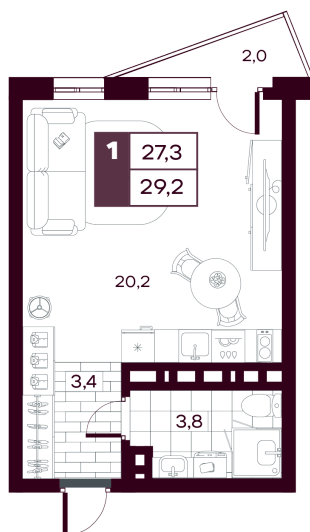

Номер: 229

Студия 29.24 м²

Отсканируйте QR-код и
смотрите на сайте
творчество.рф

~~5 330 000 руб.~~

4 264 000 руб.

В ипотеку **от 10 108 руб.**

Скидка при полной оплате - 20%

Предчистовая отделка

На улицу

С балконом

Проект	МАКС	Корпус	МАКС ГП 1.4 (1 оч.)
Этаж	8	Секция	1
Сдача	4 кв. 2027		

30.05.2026 22:35 (Мск)

Не является публичной офертой, цена может быть скорректирована.
Информация взята с сайта «творчество.рф».

На этаже 8

Студия 29.24 м²

На генплане МАКС ГП 1.4 (1 оч.)

Студия 29.24 м²

30.05.2026 22:35 (Мск)

Не является публичной офертой, цена может быть скорректирована.
Информация взята с сайта «творчество.рф».