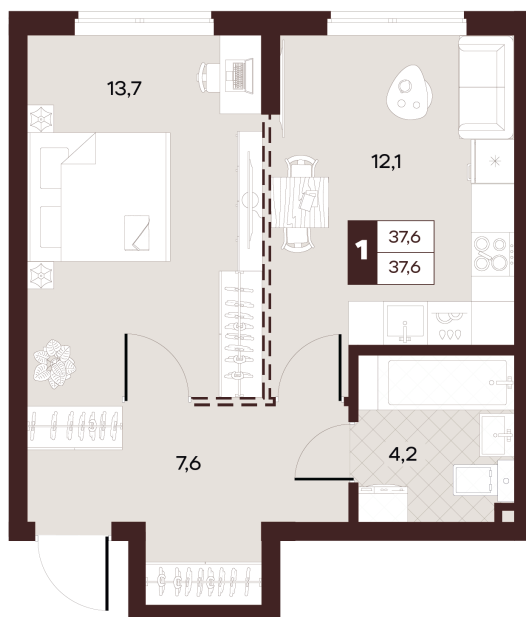

Номер: 192

1 комнатная 37.6 м²

Отсканируйте QR-код и
смотрите на сайте
творчество.рф

19 400 000 руб.

В ипотеку от 82 217 руб.

Проект	Луиджи	Корпус	10 Литера
Этаж	8	Секция	3
Сдача	4 кв. 2028		

16.06.2026 14:51 (Мск)

Не является публичной офертой, цена может быть скорректирована.
Информация взята с сайта «творчество.рф».

На этаже 8

1 комнатная 37.6 м²

Секция БС2
2 этаж

16.06.2026 14:51 (Мск)

Не является публичной офертой, цена может быть скорректирована.
Информация взята с сайта «творчество.рф».