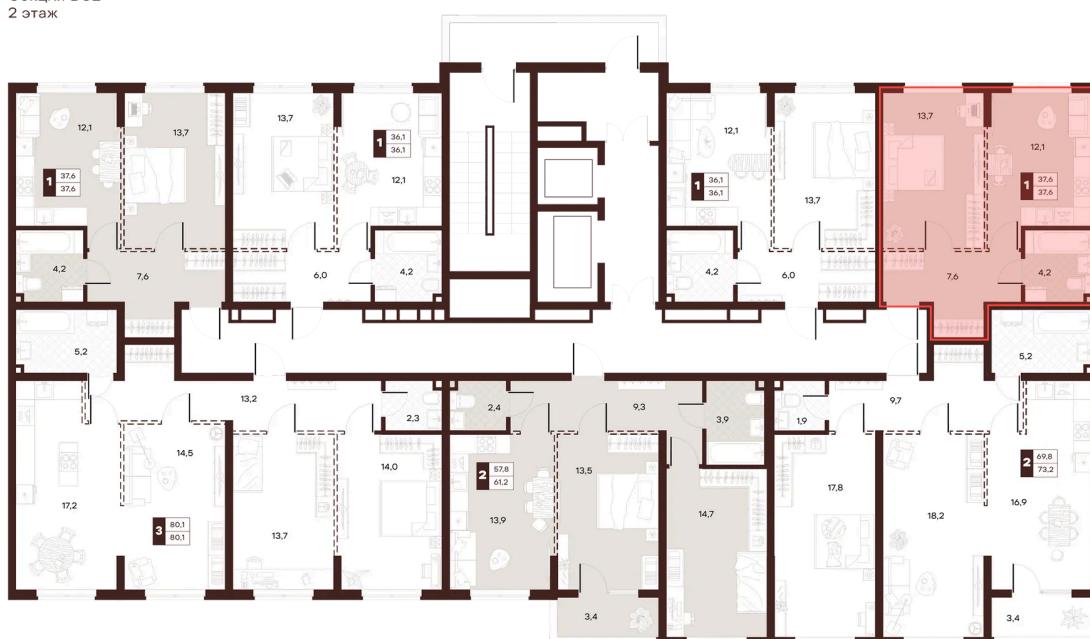

Номер: 192

1 комнатная 37.6 м²

Отсканируйте QR-код и
смотрите на сайте
творчество.рф

19 400 000 руб.

В ипотеку от 82 217 руб.

Проект	Луиджи	Корпус	10 Литера
Этаж	8	Секция	3
Сдача	4 кв. 2028		

16.06.2026 14:51 (Мск)

Не является публичной офертой, цена может быть скорректирована.
Информация взята с сайта «творчество.рф».

На этаже 8

1 комнатная 37.6 м²

Секция БС2
2 этаж

16.06.2026 14:51 (Мск)

Не является публичной офертой, цена может быть скорректирована.
Информация взята с сайта «творчество.рф».