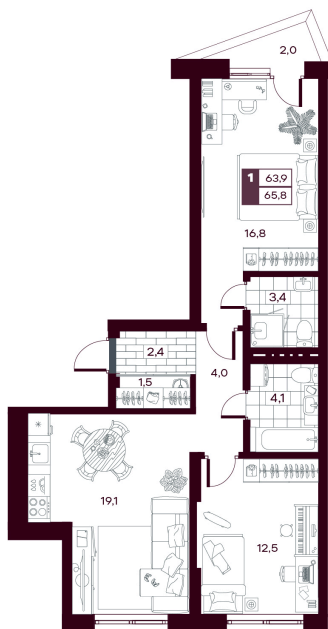

Номер: 165

2 комнатная 65.84 м²

Отсканируйте QR-код и
смотрите на сайте
творчество.рф

~~9 750 000 руб.~~

7 800 000 руб.

В ипотеку **от 18 491 руб.**

Скидка при полной оплате - 20%

Парковка в подарок

Предчистовая отделка

Во двор

С балконом

Проект	МАКС	Корпус	МАКС ГП 1.3 (1 оч.)
Этаж	8	Секция	1
Сдача	4 кв. 2027		

25.05.2026 10:11 (Мск)

Не является публичной офертой, цена может быть скорректирована.
Информация взята с сайта «творчество.рф».

На этаже 8

2 комнатная 65.84 м²

Двор

25.05.2026 10:11 (Мск)

Не является публичной офертой, цена может быть скорректирована.
Информация взята с сайта «творчество.рф».

На генплане МАКС ГП 1.3 (1 оч.)

2 комнатная 65.84 м²