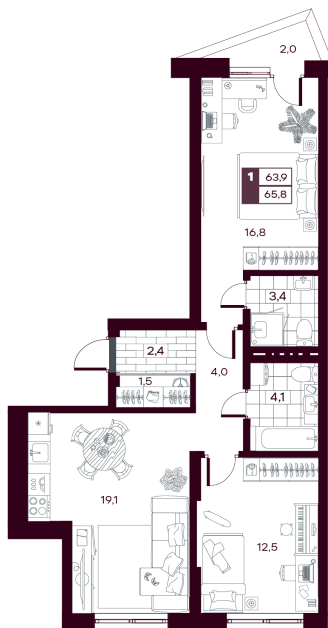

Номер: 165

2 комнатная 65.84 м²

Отсканируйте QR-код и
смотрите на сайте
творчество.рф

~~9 750 000 руб.~~

7 800 000 руб.

В ипотеку от 18 491 руб.

Скидка 20 %

МАКС: Паркинг в подарок

Предчистовая отделка

Во двор

С балконом

| | | | |
|--------|------------|--------|---------------------|
| Проект | МАКС | Корпус | МАКС ГП 1.3 (1 оч.) |
| Этаж | 8 | Секция | 1 |
| Сдача | 4 кв. 2027 | | |

10.07.2026 21:44 (Мск)

Не является публичной офертой, цена может быть скорректирована.
Информация взята с сайта «творчество.рф».

На этаже 8

2 комнатная 65.84 м²

10.07.2026 21:44 (Мск)

Не является публичной офертой, цена может быть скорректирована.
Информация взята с сайта «творчество.рф».

На генплане МАКС ГП 1.3 (1 оч.)

2 комнатная 65.84 м²

10.07.2026 21:44 (Мск)

Не является публичной офертой, цена может быть скорректирована.
Информация взята с сайта «творчество.рф».