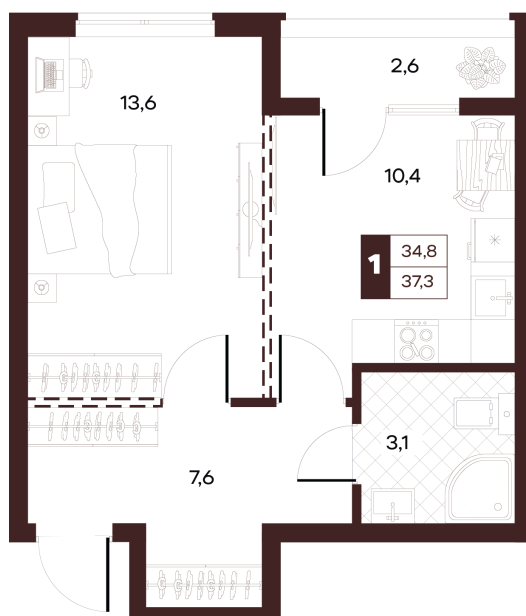

Номер: 360

# 1 комнатная 37.32 м<sup>2</sup>

Отсканируйте QR-код и  
смотрите на сайте  
творчество.рф

21 280 000 руб.

В ипотеку от 90 185 руб.

Проект	Луиджи	Корпус	10 Литера
Этаж	14	Секция	4
Сдача	4 кв. 2028		

16.06.2026 15:58 (Мск)

# На этаже 14

1 комнатная 37.32 м<sup>2</sup>

16.06.2026 15:58 (Мск)

Не является публичной офертой, цена может быть скорректирована.  
Информация взята с сайта «творчество.рф».