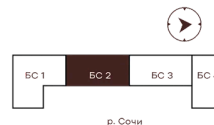

Номер: 251

3 комнатная 80.05 м²

Отсканируйте QR-код и
смотрите на сайте
творчество.рф

45 550 000 руб.

В ипотеку от 193 040 руб.

Проект	Луиджи	Корпус	10 Литера
Этаж	16	Секция	3
Сдача	4 кв. 2028		

16.06.2026 13:50 (Мск)

Не является публичной офертой, цена может быть скорректирована.
Информация взята с сайта «творчество.рф».

На этаже 16

3 комнатная 80.05 м²

Секция БС2
2 этаж

16.06.2026 13:50 (Мск)

Не является публичной офертой, цена может быть скорректирована.
Информация взята с сайта «творчество.рф».