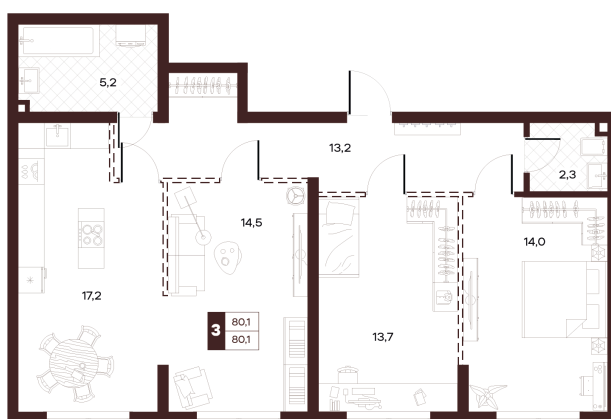

Номер: 251

3 комнатная 80.05 м²

Отсканируйте QR-код и
смотрите на сайте
творчество.рф

45 550 000 руб.

В ипотеку от 193 040 руб.

Проект	Луиджи	Корпус	10 Литера
Этаж	16	Секция	3
Сдача	4 кв. 2028		

16.06.2026 13:50 (Мск)

Не является публичной офертой, цена может быть скорректирована.
Информация взята с сайта «творчество.рф».

На этаже 16

3 комнатная 80.05 м²

Секция БС2
2 этаж

16.06.2026 13:50 (Мск)

Не является публичной офертой, цена может быть скорректирована.
Информация взята с сайта «творчество.рф».