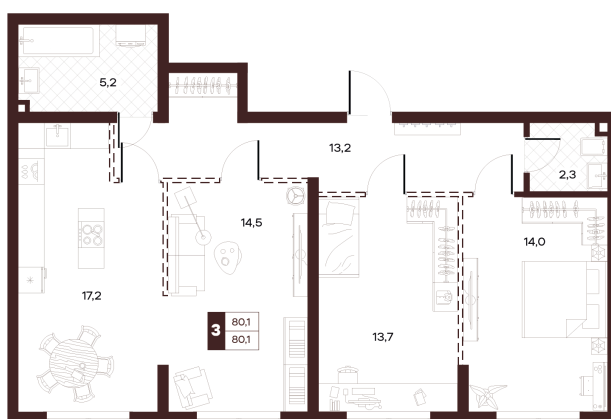

Номер: 230

3 комнатная 80.05 м²

Отсканируйте QR-код и
смотрите на сайте
творчество.рф

44 130 000 руб.

В ипотеку от 187 022 руб.

| | | | |
|--------|------------|--------|-----------|
| Проект | Луиджи | Корпус | 10 Литера |
| Этаж | 13 | Секция | 3 |
| Сдача | 4 кв. 2028 | | |

16.06.2026 15:51 (Мск)

Не является публичной офертой, цена может быть скорректирована.
Информация взята с сайта «творчество.рф».

На этаже 13

3 комнатная 80.05 м²

Секция БС2
2 этаж

16.06.2026 15:51 (Мск)

Не является публичной офертой, цена может быть скорректирована.
Информация взята с сайта «творчество.рф».