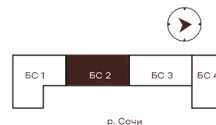

Номер: 230

3 комнатная 80.05 м²

Отсканируйте QR-код и
смотрите на сайте
творчество.рф

44 130 000 руб.

В ипотеку от 187 022 руб.

| | | | |
|--------|------------|--------|-----------|
| Проект | Луиджи | Корпус | 10 Литера |
| Этаж | 13 | Секция | 3 |
| Сдача | 4 кв. 2028 | | |

16.06.2026 15:51 (Мск)

Не является публичной офертой, цена может быть скорректирована.
Информация взята с сайта «творчество.рф».

На этаже 13

3 комнатная 80.05 м²

Секция БС2
2 этаж

16.06.2026 15:51 (Мск)

Не является публичной офертой, цена может быть скорректирована.
Информация взята с сайта «творчество.рф».