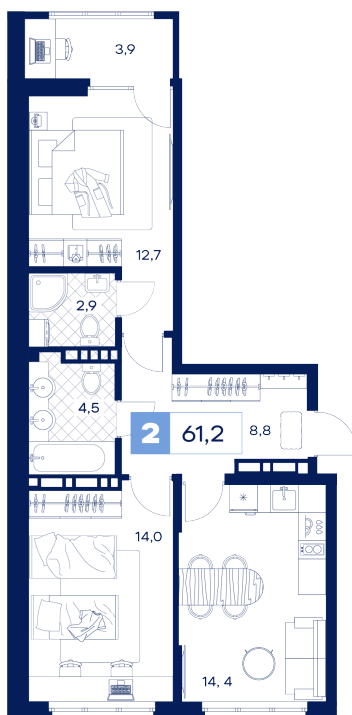

Номер: 96

Отсканируйте QR-код и
смотрите на сайте
творчество.рф

2 комнатная 61.2 м²

8 953 000 руб.

В ипотеку от 33 175 руб.

White Box

Двор

Мастер-спальня

Кухня-гостиная

Корпус	Дом Нойферта	Этаж	15
Секция	1	Сдача	1 кв. 2026

08.09.2024, 01:32

Не является публичной офертой, цена может быть скорректирована. Информация взята с сайта «творчество.рф»

На этаже 15

2 комнатная 61.2 м²