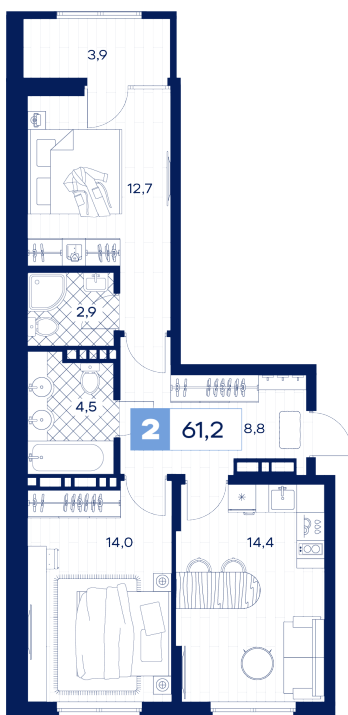

Номер: 96

Отсканируйте QR-код и
смотрите на сайте
творчество.рф

2 комнатная 61.2 м²

8 851 000 руб.

В ипотеку от 33 175 руб.

White Box

Мастер-спальня

Кухня-гостиная

Корпус

Дом Нойферта

Этаж

15

Секция

1

Сдача

1 кв. 2026

27.07.2024, 01:10

Не является публичной офертой, цена может быть скорректирована. Информация взята с сайта «творчество.рф»

На этаже 15

2 комнатная 61.2 м²

27.07.2024, 01:10

Не является публичной офертой, цена может быть скорректирована. Информация взята с сайта «творчество.рф»