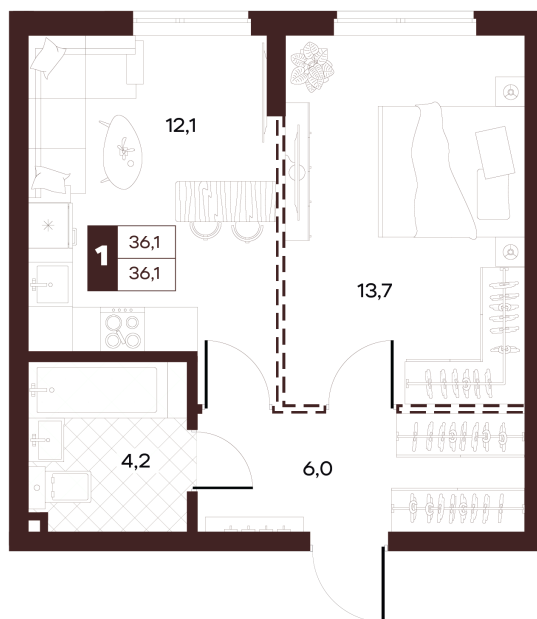

# 1 комнатная 36.05 м<sup>2</sup>

Отсканируйте QR-код и  
смотрите на сайте  
творчество.рф

17 780 000 руб.

В ипотеку от 75 352 руб.

Проект	Луиджи	Корпус	10 Литера
Этаж	5	Секция	3
Сдача	4 кв. 2028		

16.06.2026 14:51 (Мск)

# На этаже 5

1 комнатная 36.05 м<sup>2</sup>

Секция БС2  
2 этаж

16.06.2026 14:51 (Мск)

Не является публичной офертой, цена может быть скорректирована.  
Информация взята с сайта «творчество.рф».