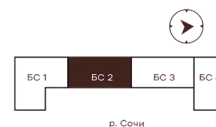

# 1 комнатная 36.05 м<sup>2</sup>

Отсканируйте QR-код и  
смотрите на сайте  
творчество.рф

17 780 000 руб.

В ипотеку от 75 352 руб.

Проект	Луиджи	Корпус	10 Литера
Этаж	5	Секция	3
Сдача	4 кв. 2028		

16.06.2026 14:51 (Мск)

# На этаже 5

1 комнатная 36.05 м<sup>2</sup>

Секция БС2  
2 этаж

16.06.2026 14:51 (Мск)

Не является публичной офертой, цена может быть скорректирована.  
Информация взята с сайта «творчество.рф».