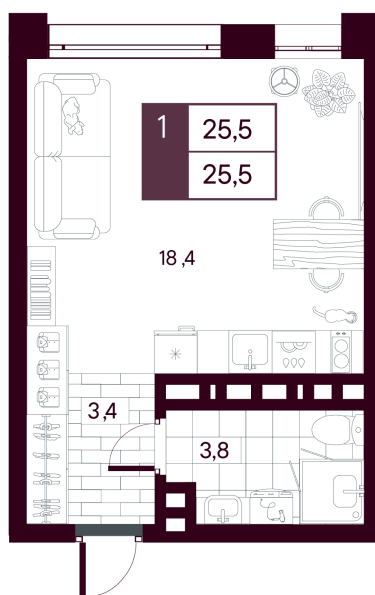

Номер: 283

Студия 25.48 м²

Отсканируйте QR-код и
смотрите на сайте
творчество.рф

~~4 970 000 руб.~~

3 976 000 руб.

В ипотеку **от 9 426 руб.**

Скидка 20 %

Предчистовая отделка

На город

Проект	МАКС	Корпус	МАКС ГП 1.4 (1 оч.)
Этаж	14	Секция	1
Сдача	4 кв. 2027		

21.06.2026 10:46 (Мск)

Не является публичной офертой, цена может быть скорректирована.
Информация взята с сайта «творчество.рф».

На этаже 14

Студия 25.48 м²

21.06.2026 10:46 (Мск)

Не является публичной офертой, цена может быть скорректирована.
Информация взята с сайта «творчество.рф».

На генплане МАКС ГП 1.4 (1 оч.)

Студия 25.48 м²

21.06.2026 10:46 (Мск)