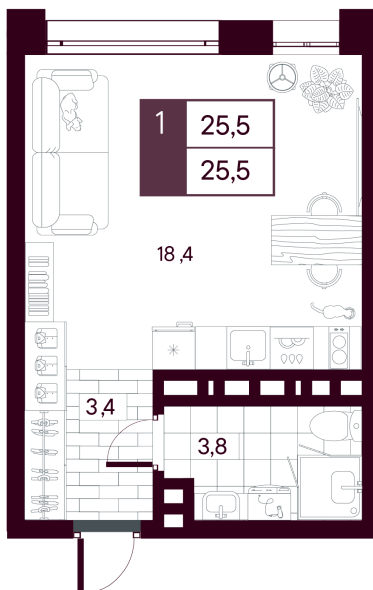

Номер: 283

Студия 25.48 м²

Отсканируйте QR-код и
смотрите на сайте
творчество.рф

~~5 080 000 руб.~~

4 572 000 руб.

В ипотеку **от 10 838 руб.**

Скидка при полной оплате - 10%

Предчистовая отделка

На улицу

Проект	МАКС	Корпус	МАКС ГП 1.4 (1 оч.)
Этаж	14	Секция	1
Сдача	4 кв. 2027		

11.04.2026 19:49 (Мск)

Не является публичной офертой, цена может быть скорректирована. Информация взята с сайта «творчество.рф»

На этаже 14

Студия 25.48 м²

11.04.2026 19:49 (Мск)

Не является публичной офертой, цена может быть скорректирована. Информация взята с сайта «творчество.рф»

На генплане МАКС ГП 1.4 (1 оч.)

Студия 25.48 м²

11.04.2026 19:49 (Мск)