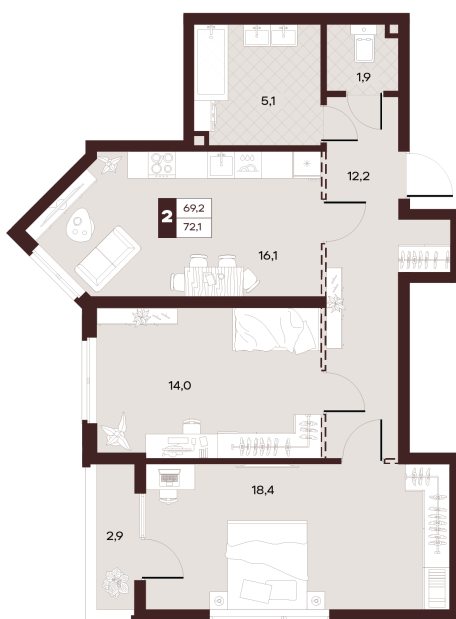

Номер: 58

2 комнатная 70.56 м²

Отсканируйте QR-код и
смотрите на сайте
творчество.рф

39 950 000 руб.

В ипотеку от 169 307 руб.

Проект	Луиджи	Корпус	10 Литера
Этаж	16	Секция	1
Сдача	4 кв. 2028		

16.06.2026 15:57 (Мск)

Не является публичной офертой, цена может быть скорректирована.
Информация взята с сайта «творчество.рф».

На этаже 16

2 комнатная 70.56 м²

Секция БС4
2 этаж

16.06.2026 15:57 (Мск)

Не является публичной офертой, цена может быть скорректирована.
Информация взята с сайта «творчество.рф».