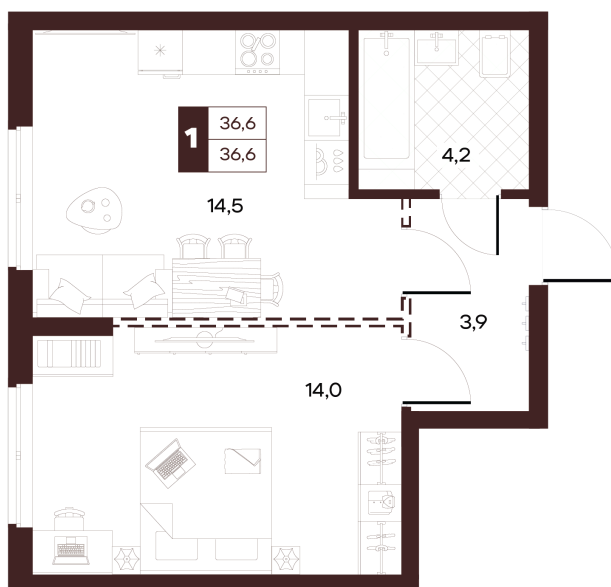

Номер: 364

1 комнатная 36.63 м²

Отсканируйте QR-код и
смотрите на сайте
творчество.рф

19 840 000 руб.

В ипотеку от 84 082 руб.

Проект	Луиджи	Корпус	10 Литера
Этаж	14	Секция	4
Сдача	4 кв. 2028		

16.06.2026 14:06 (Мск)

Не является публичной офертой, цена может быть скорректирована.
Информация взята с сайта «творчество.рф».

На этаже 14

1 комнатная 36.63 м²

16.06.2026 14:06 (Мск)

Не является публичной офертой, цена может быть скорректирована.
Информация взята с сайта «творчество.рф».