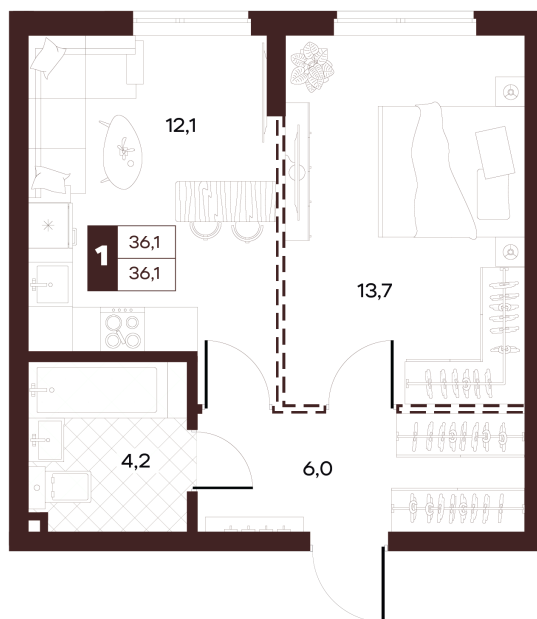

Номер: 177

1 комнатная 36.05 м²

Отсканируйте QR-код и
смотрите на сайте
творчество.рф

18 140 000 руб.

В ипотеку от 76 877 руб.

Проект	Луиджи	Корпус	10 Литера
Этаж	6	Секция	3
Сдача	4 кв. 2028		

16.06.2026 14:52 (Мск)

Не является публичной офертой, цена может быть скорректирована.
Информация взята с сайта «творчество.рф».

На этаже 6

1 комнатная 36.05 м²

Секция БС2
2 этаж

16.06.2026 14:52 (Мск)

Не является публичной офертой, цена может быть скорректирована.
Информация взята с сайта «творчество.рф».