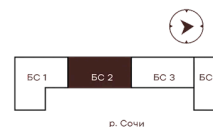

Номер: 177

1 комнатная 36.05 м²

Отсканируйте QR-код и
смотрите на сайте
творчество.рф

18 140 000 руб.

В ипотеку от 76 877 руб.

Проект	Луиджи	Корпус	10 Литера
Этаж	6	Секция	3
Сдача	4 кв. 2028		

16.06.2026 14:52 (Мск)

Не является публичной офертой, цена может быть скорректирована.
Информация взята с сайта «творчество.рф».

На этаже 6

1 комнатная 36.05 м²

Секция БС2
2 этаж

16.06.2026 14:52 (Мск)

Не является публичной офертой, цена может быть скорректирована.
Информация взята с сайта «творчество.рф».