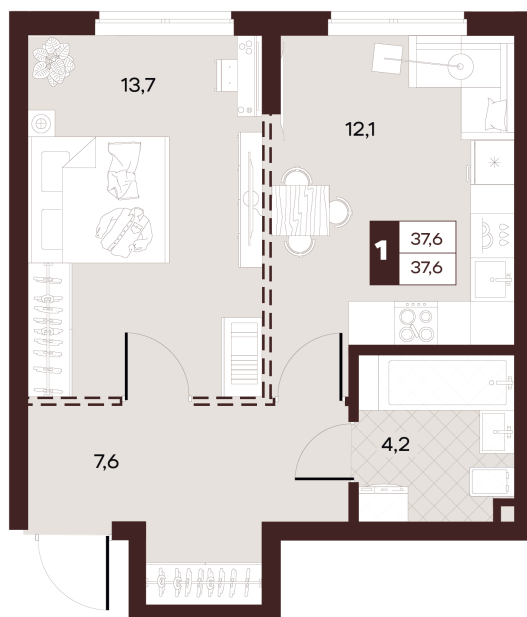

Номер: 129

1 комнатная 37.6 м²

Отсканируйте QR-код и
смотрите на сайте
творчество.рф

19 950 000 руб.

В ипотеку от 84 548 руб.

Проект	Луиджи	Корпус	10 Литера
Этаж	10	Секция	2
Сдача	4 кв. 2028		

16.06.2026 16:00 (Мск)

Не является публичной офертой, цена может быть скорректирована.
Информация взята с сайта «творчество.рф».

На этаже 10

1 комнатная 37.6 м²

Секция БС3
2 этаж

16.06.2026 16:00 (Мск)

Не является публичной офертой, цена может быть скорректирована.
Информация взята с сайта «творчество.рф».