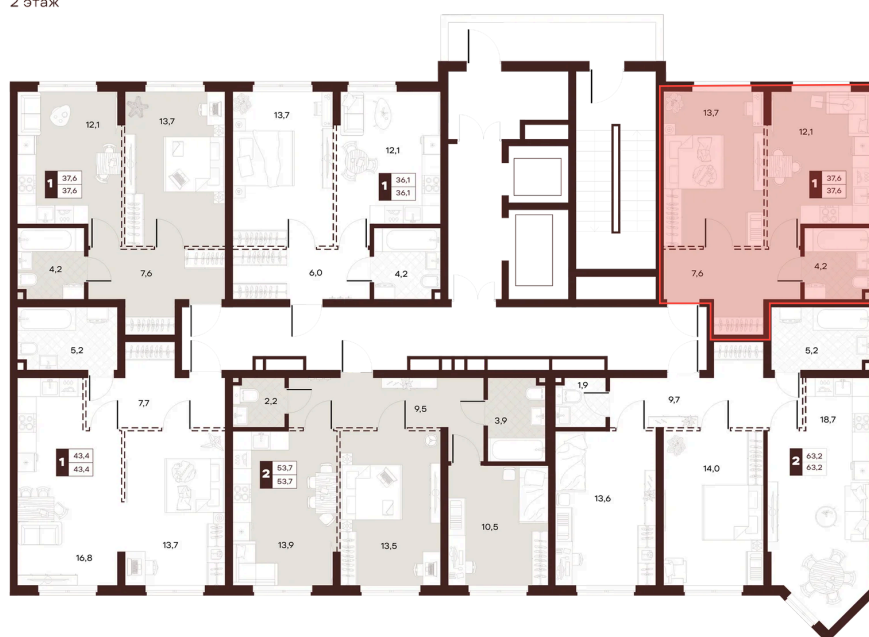

Номер: 129

1 комнатная 37.6 м²

Отсканируйте QR-код и
смотрите на сайте
творчество.рф

19 950 000 руб.

В ипотеку от 84 548 руб.

Проект	Луиджи	Корпус	10 Литера
Этаж	10	Секция	2
Сдача	4 кв. 2028		

16.06.2026 16:00 (Мск)

Не является публичной офертой, цена может быть скорректирована.
Информация взята с сайта «творчество.рф».

На этаже 10

1 комнатная 37.6 м²

Секция БС3
2 этаж

16.06.2026 16:00 (Мск)

Не является публичной офертой, цена может быть скорректирована.
Информация взята с сайта «творчество.рф».