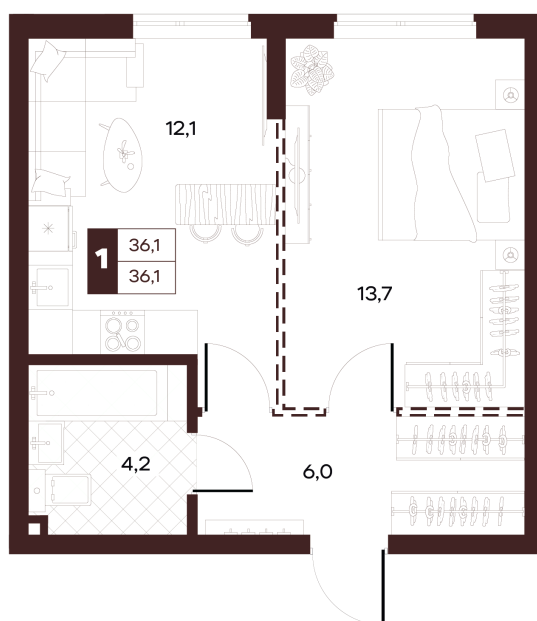

Номер: 156

Отсканируйте QR-код и
смотрите на сайте
творчество.рф

1 комнатная 36.05 м²

17 210 000 руб.

В ипотеку от 72 936 руб.

Спеццена

Проект	Луиджи	Корпус	10 Литера
Этаж	3	Секция	3
Сдача	4 кв. 2028		

16.06.2026 12:59 (Мск)

Не является публичной офертой, цена может быть скорректирована.
Информация взята с сайта «творчество.рф».

На этаже 3

1 комнатная 36.05 м²

Секция БС2
2 этаж

16.06.2026 12:59 (Мск)

Не является публичной офертой, цена может быть скорректирована.
Информация взята с сайта «творчество.рф».