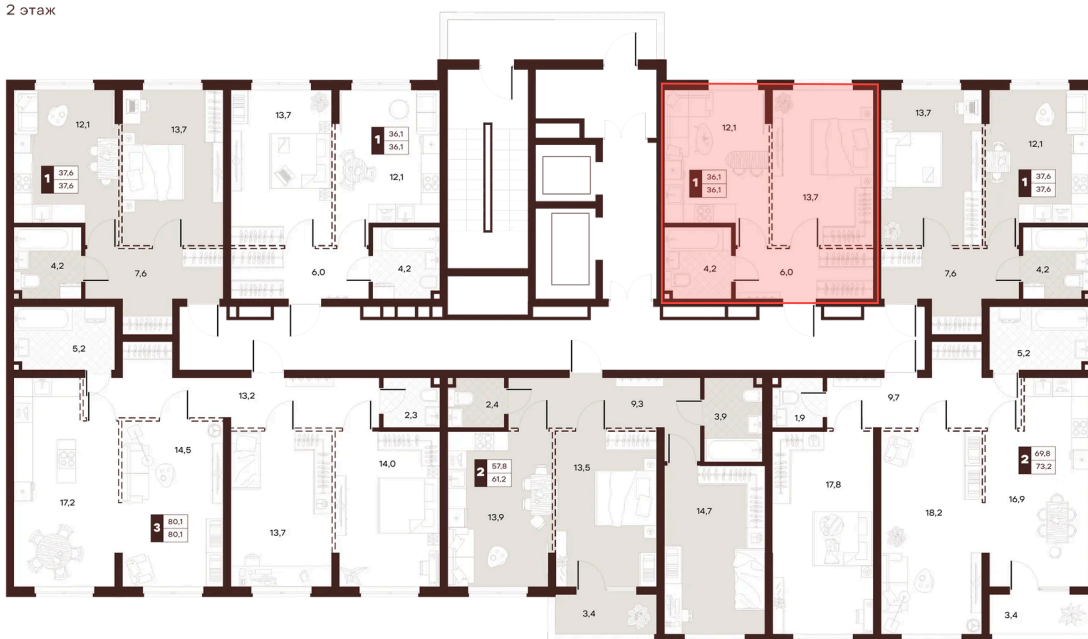

Номер: 156

Отсканируйте QR-код и
смотрите на сайте
творчество.рф

1 комнатная 36.05 м²

17 210 000 руб.

В ипотеку от 72 936 руб.

Спеццена

Проект	Луиджи	Корпус	10 Литера
Этаж	3	Секция	3
Сдача	4 кв. 2028		

16.06.2026 12:59 (Мск)

Не является публичной офертой, цена может быть скорректирована.
Информация взята с сайта «творчество.рф».

На этаже 3

1 комнатная 36.05 м²

Секция БС2
2 этаж

16.06.2026 12:59 (Мск)

Не является публичной офертой, цена может быть скорректирована.
Информация взята с сайта «творчество.рф».