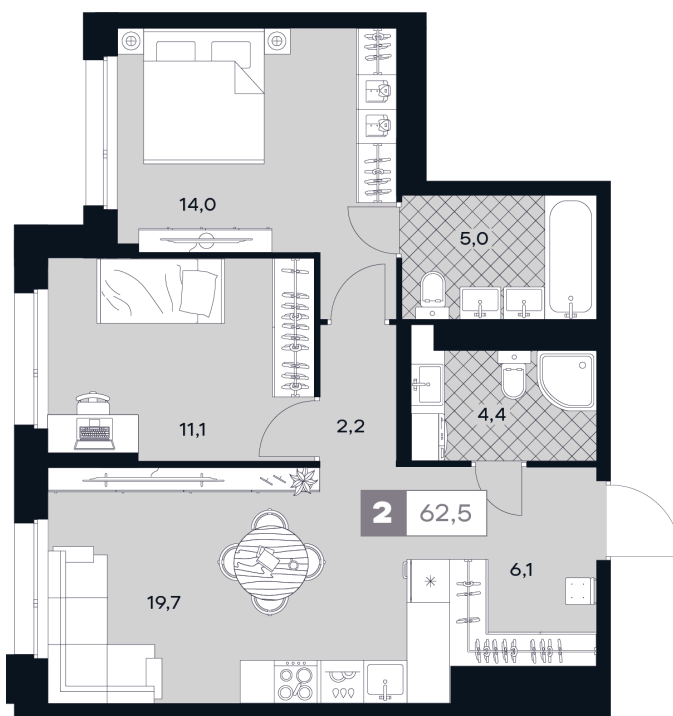

Номер: 325

# 2 комнатная 62.5 м<sup>2</sup>

Отсканируйте QR-код и  
смотрите на сайте  
творчество.рф

35 230 000 руб.

В ипотеку от 156 984 руб.

Проект	ЮТУ	Корпус	2
Этаж	8	Секция	1
Сдача	1 кв. 2028		

25.05.2026 02:17 (Мск)

# На этаже 8

2 комнатная 62.5 м<sup>2</sup>

Секция С2  
3-9 этажи

25.05.2026 02:17 (Мск)

Не является публичной офертой, цена может быть скорректирована.  
Информация взята с сайта «творчество.рф».

# На генплане 2

2 комнатная 62.5 м<sup>2</sup>

25.05.2026 02:17 (Мск)

Не является публичной офертой, цена может быть скорректирована.  
Информация взята с сайта «творчество.рф».