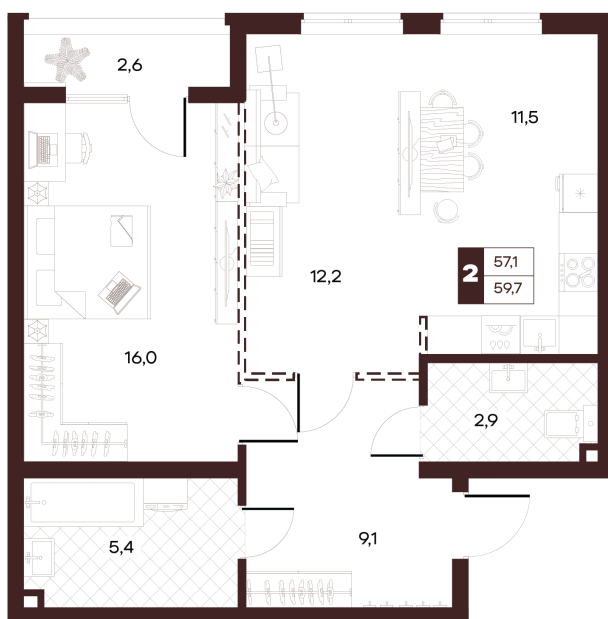

Номер: 39

2 комнатная 59.68 м²

Отсканируйте QR-код и
смотрите на сайте
творчество.рф

30 920 000 руб.

В ипотеку от 131 039 руб.

Проект	Луиджи	Корпус	10 Литера
Этаж	11	Секция	1
Сдача	4 кв. 2028		

16.06.2026 13:02 (Мск)

Не является публичной офертой, цена может быть скорректирована.
Информация взята с сайта «творчество.рф».

На этаже 11

2 комнатная 59.68 м²

Секция БС4
2 этаж

16.06.2026 13:02 (Мск)

Не является публичной офертой, цена может быть скорректирована.
Информация взята с сайта «творчество.рф».