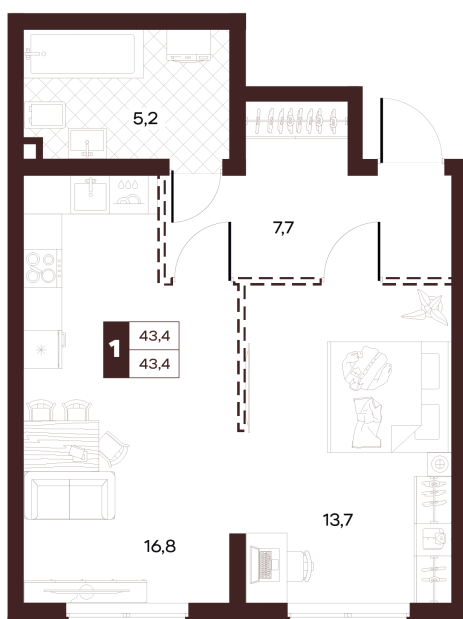

Номер: 104

1 комнатная 43.38 м²

Отсканируйте QR-код и
смотрите на сайте
творчество.рф

22 480 000 руб.

В ипотеку от 95 270 руб.

Проект	Луиджи	Корпус	10 Литера
Этаж	6	Секция	2
Сдача	4 кв. 2028		

16.06.2026 15:20 (Мск)

Не является публичной офертой, цена может быть скорректирована.
Информация взята с сайта «творчество.рф».

На этаже 6

1 комнатная 43.38 м²

Секция БС3
2 этаж

р. Сочи

16.06.2026 15:20 (Мск)

Не является публичной офертой, цена может быть скорректирована.
Информация взята с сайта «творчество.рф».