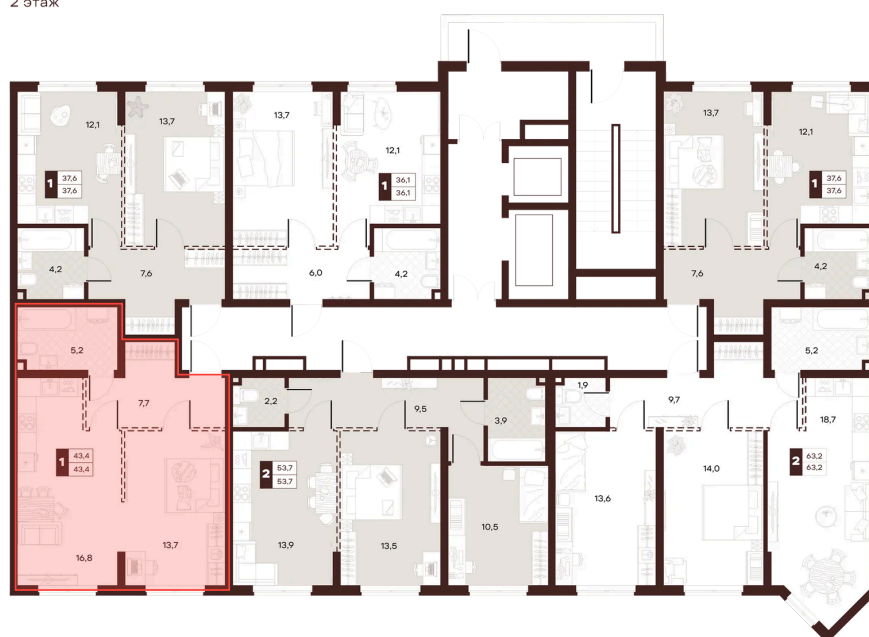

Номер: 104

1 комнатная 43.38 м²

Отсканируйте QR-код и
смотрите на сайте
творчество.рф

22 480 000 руб.

В ипотеку от 95 270 руб.

Проект	Луиджи	Корпус	10 Литера
Этаж	6	Секция	2
Сдача	4 кв. 2028		

16.06.2026 15:20 (Мск)

Не является публичной офертой, цена может быть скорректирована.
Информация взята с сайта «творчество.рф».

На этаже 6

1 комнатная 43.38 м²

Секция БС3
2 этаж

р. Сочи

16.06.2026 15:20 (Мск)

Не является публичной офертой, цена может быть скорректирована.
Информация взята с сайта «творчество.рф».