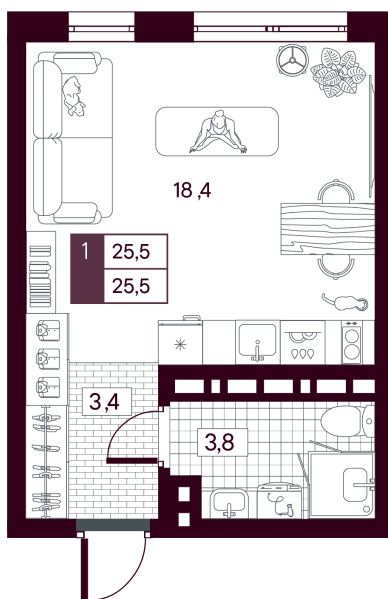

# Студия 25.48 м<sup>2</sup>

Отсканируйте QR-код и  
смотрите на сайте  
творчество.рф

~~5 230 000 руб.~~

**4 184 000 руб.**

В ипотеку от 9 919 руб.

МАКС: Скидка 20 %

Предчистовая отделка

На рошу

Проект	МАКС	Корпус	МАКС ГП 3.2 (1 оч.)
Этаж	14	Секция	1
Сдача	4 кв. 2027		

12.06.2026 19:36 (Мск)

Не является публичной офертой, цена может быть скорректирована.  
Информация взята с сайта «творчество.рф».

# На генплане МАКС ГП 3.2 (1 оч.)

Студия 25.48 м<sup>2</sup>

12.06.2026 19:36 (Мск)

Не является публичной офертой, цена может быть скорректирована.  
Информация взята с сайта «творчество.рф».