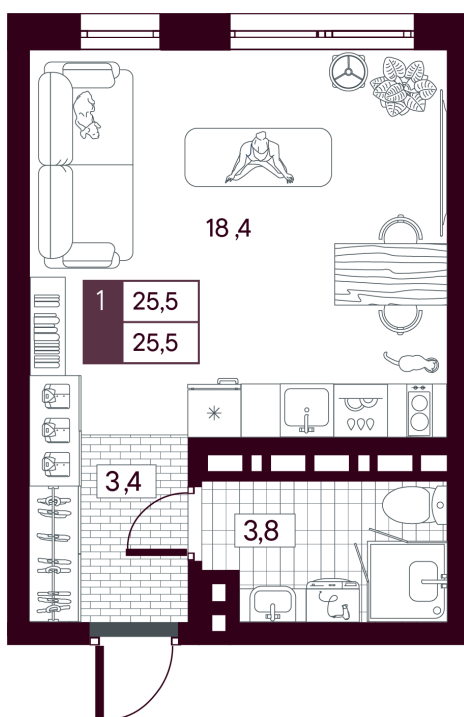

Номер: 603

Студия 25.48 м²

Отсканируйте QR-код и
смотрите на сайте
творчество.рф

5 220 000 руб.

4 698 000 руб.

В ипотеку от 11 137 руб.

Скидка при полной оплате - 10%

Предчистовая отделка

На рощу

| | | | |
|--------|------------|--------|---------------------|
| Проект | МАКС | Корпус | МАКС ГП 3.2 (1 оч.) |
| Этаж | 14 | Секция | 1 |
| Сдача | 4 кв. 2027 | | |

28.04.2026 18:11 (Мск)

Не является публичной офертой, цена может быть скорректирована. Информация взята с сайта «творчество.рф»

На этаже 14

Студия 25.48 м²

28.04.2026 18:11 (Мск)

Не является публичной офертой, цена может быть скорректирована. Информация взята с сайта «творчество.рф»

На генплане МАКС ГП 3.2 (1 оч.)

Студия 25.48 м²

28.04.2026 18:11 (Мск)