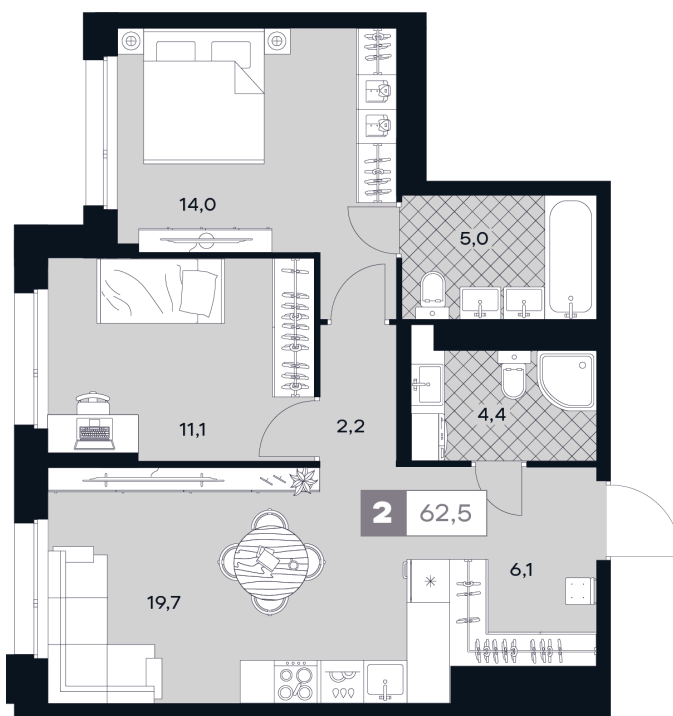

Номер: 438

2 комнатная 62.5 м²

Отсканируйте QR-код и
смотрите на сайте
творчество.рф

36 430 000 руб.

В ипотеку от 162 331 руб.

| | | | |
|--------|------------|--------|---|
| Проект | ЮТУ | Корпус | 2 |
| Этаж | 20 | Секция | 1 |
| Сдача | 1 кв. 2028 | | |

30.05.2026 12:16 (Мск)

Не является публичной офертой, цена может быть скорректирована.
Информация взята с сайта «творчество.рф».

На этаже 20

2 комнатная 62.5 м²

Секция С2
20 этаж

30.05.2026 12:16 (Мск)

Не является публичной офертой, цена может быть скорректирована.
Информация взята с сайта «творчество.рф».

На генплане 2

2 комнатная 62.5 м²

30.05.2026 12:16 (Мск)

Не является публичной офертой, цена может быть скорректирована.
Информация взята с сайта «творчество.рф».