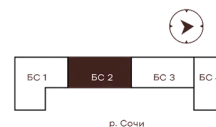

Номер: 232

1 комнатная 36.05 м²

Отсканируйте QR-код и
смотрите на сайте
творчество.рф

20 080 000 руб.

В ипотеку от 85 099 руб.

Проект	Луиджи	Корпус	10 Литера
Этаж	13	Секция	3
Сдача	4 кв. 2028		

16.06.2026 14:54 (Мск)

Не является публичной офертой, цена может быть скорректирована.
Информация взята с сайта «творчество.рф».

На этаже 13

1 комнатная 36.05 м²

Секция БС2
2 этаж

16.06.2026 14:54 (Мск)

Не является публичной офертой, цена может быть скорректирована.
Информация взята с сайта «творчество.рф».