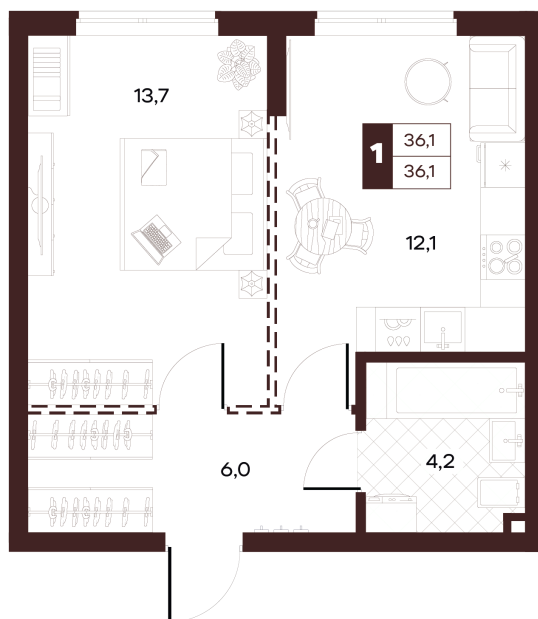

Номер: 232

1 комнатная 36.05 м²

Отсканируйте QR-код и
смотрите на сайте
творчество.рф

20 080 000 руб.

В ипотеку от 85 099 руб.

Проект	Луиджи	Корпус	10 Литера
Этаж	13	Секция	3
Сдача	4 кв. 2028		

16.06.2026 14:54 (Мск)

Не является публичной офертой, цена может быть скорректирована.
Информация взята с сайта «творчество.рф».

На этаже 13

1 комнатная 36.05 м²

Секция БС2
2 этаж

16.06.2026 14:54 (Мск)

Не является публичной офертой, цена может быть скорректирована.
Информация взята с сайта «творчество.рф».