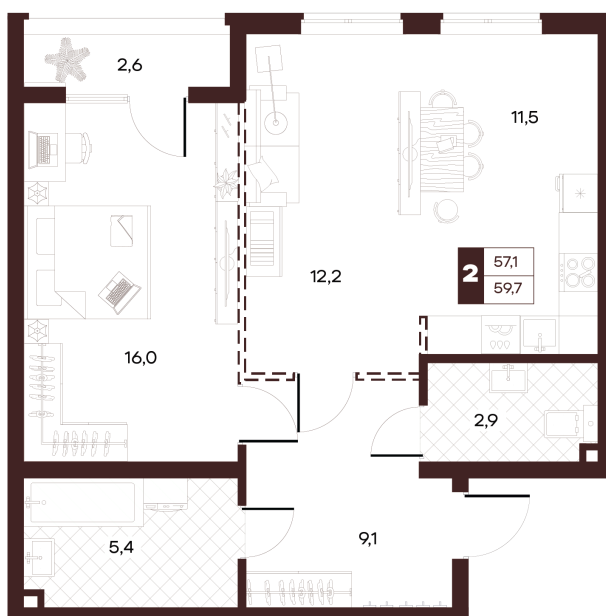

Номер: 71

2 комнатная 59.68 м²

Отсканируйте QR-код и
смотрите на сайте
творчество.рф

34 200 000 руб.

В ипотеку от 144 939 руб.

Проект	Луиджи	Корпус	10 Литера
Этаж	19	Секция	1
Сдача	4 кв. 2028		

16.06.2026 13:01 (Мск)

Не является публичной офертой, цена может быть скорректирована.
Информация взята с сайта «творчество.рф».

На этаже 19

2 комнатная 59.68 м²

Секция БС4
2 этаж

16.06.2026 13:01 (Мск)

Не является публичной офертой, цена может быть скорректирована.
Информация взята с сайта «творчество.рф».