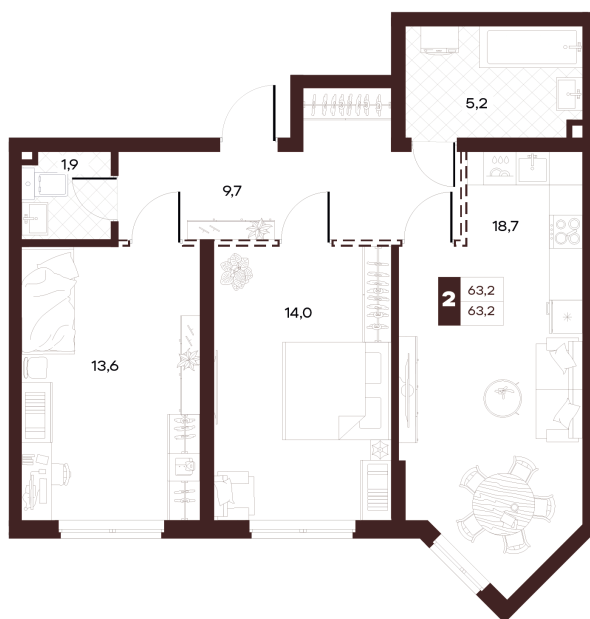

Номер: 78

2 комнатная 63.18 м²

Отсканируйте QR-код и
смотрите на сайте
творчество.рф

29 500 000 руб.

В ипотеку от 125 021 руб.

Спеццена

Проект	Луиджи	Корпус	10 Литера
Этаж	2	Секция	2
Сдача	4 кв. 2028		

16.06.2026 12:59 (Мск)

Не является публичной офертой, цена может быть скорректирована.
Информация взята с сайта «творчество.рф».

На этаже 2

2 комнатная 63.18 м²

Секция БС3
2 этаж

16.06.2026 12:59 (Мск)

Не является публичной офертой, цена может быть скорректирована.
Информация взята с сайта «творчество.рф».