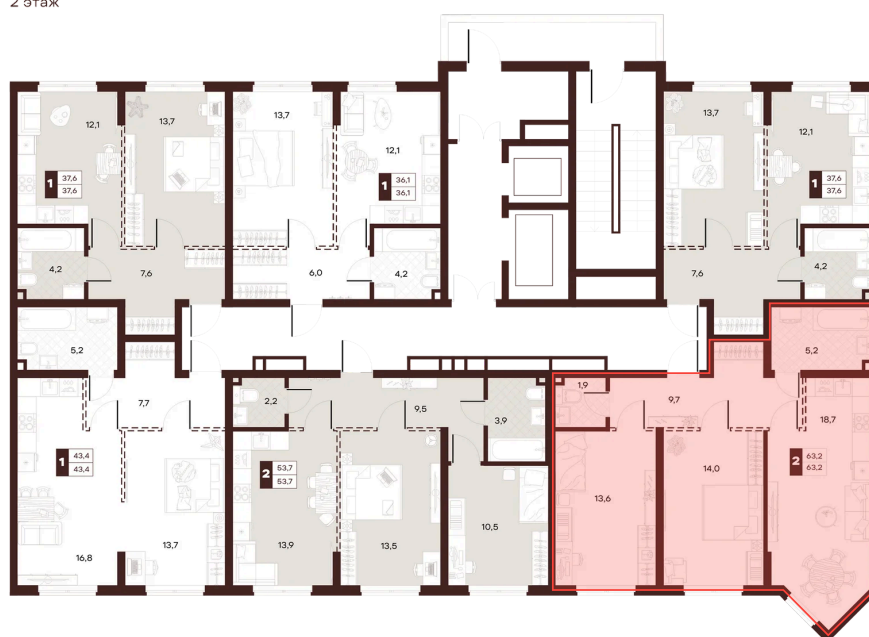

Номер: 78

2 комнатная 63.18 м²

Отсканируйте QR-код и
смотрите на сайте
творчество.рф

29 500 000 руб.

В ипотеку от 125 021 руб.

Спеццена

Проект	Луиджи	Корпус	10 Литера
Этаж	2	Секция	2
Сдача	4 кв. 2028		

16.06.2026 12:59 (Мск)

Не является публичной офертой, цена может быть скорректирована.
Информация взята с сайта «творчество.рф».

На этаже 2

2 комнатная 63.18 м²

Секция БС3
2 этаж

16.06.2026 12:59 (Мск)

Не является публичной офертой, цена может быть скорректирована.
Информация взята с сайта «творчество.рф».