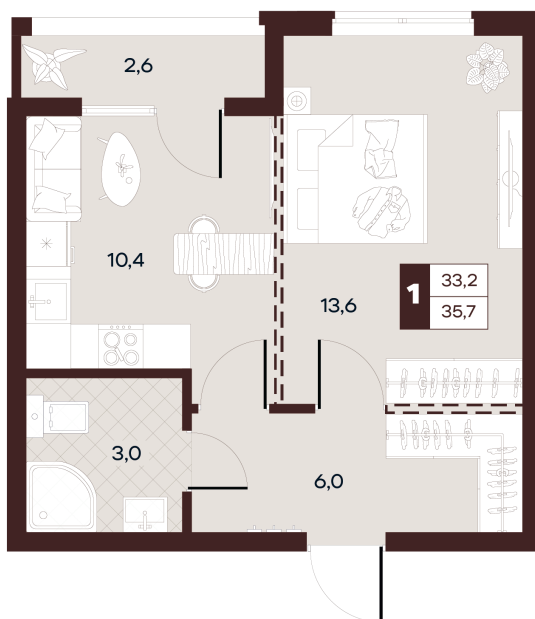

Номер: 359

1 комнатная 35.73 м²

Отсканируйте QR-код и
смотрите на сайте
творчество.рф

21 230 000 руб.

В ипотеку от 89 973 руб.

Проект	Луиджи	Корпус	10 Литера
Этаж	14	Секция	4
Сдача	4 кв. 2028		

16.06.2026 14:57 (Мск)

Не является публичной офертой, цена может быть скорректирована.
Информация взята с сайта «творчество.рф».

На этаже 14

1 комнатная 35.73 м²

16.06.2026 14:57 (Мск)

Не является публичной офертой, цена может быть скорректирована.
Информация взята с сайта «творчество.рф».