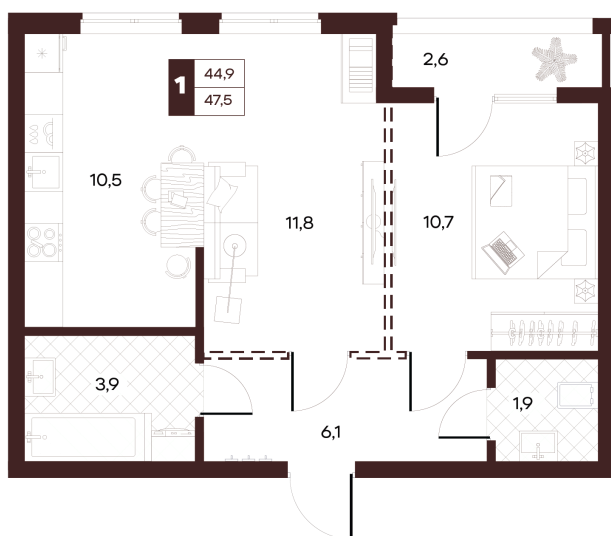

Номер: 350

2 комнатная 47.49 м²

Отсканируйте QR-код и
смотрите на сайте
творчество.рф

~~26 480 000 руб.~~

21 184 000 руб.

Скидка 20 %

Проект	Луиджи	Корпус	10 Литера
Этаж	13	Секция	4
Сдача	3 кв. 2029		

18.06.2026 11:11 (Мск)

Не является публичной офертой, цена может быть скорректирована.
Информация взята с сайта «творчество.рф».

На этаже 13

2 комнатная 47.49 м²

18.06.2026 11:11 (Мск)

Не является публичной офертой, цена может быть скорректирована.
Информация взята с сайта «творчество.рф».