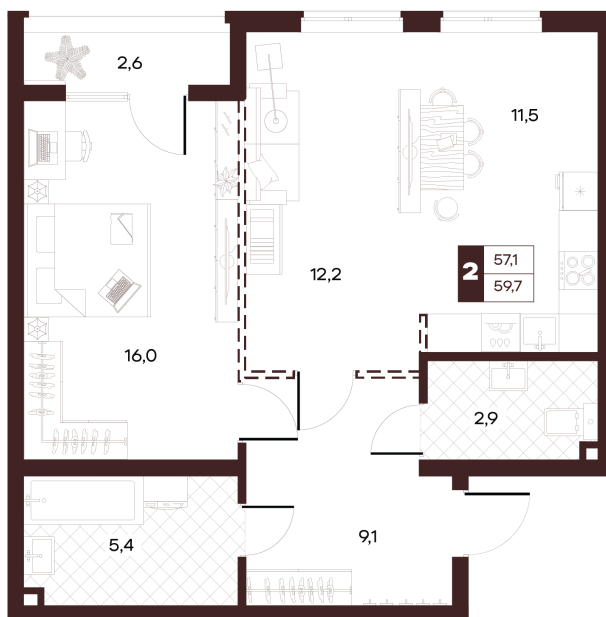

Номер: 43

2 комнатная 59.68 м²

Отсканируйте QR-код и
смотрите на сайте
творчество.рф

~~31 320 000 руб.~~

25 056 000 руб.

Скидка 20 %

Проект	Луиджи	Корпус	10 Литера
Этаж	12	Секция	1
Сдача	3 кв. 2029		

18.06.2026 10:55 (Мск)

Не является публичной офертой, цена может быть скорректирована.
Информация взята с сайта «творчество.рф».

На этаже 12

2 комнатная 59.68 м²

Секция БС4
2 этаж

18.06.2026 10:55 (Мск)

Не является публичной офертой, цена может быть скорректирована.
Информация взята с сайта «творчество.рф».