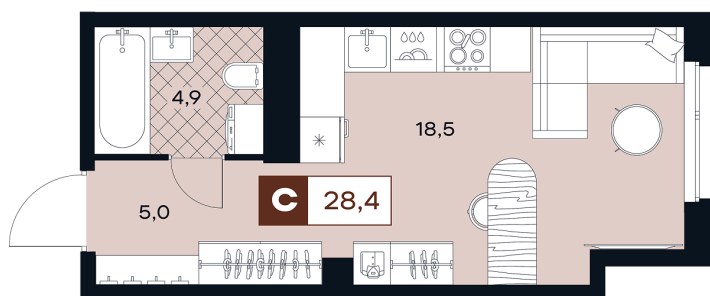

Номер: 106

Студия 28.4 м²

Отсканируйте QR-код и
смотрите на сайте
творчество.рф

~~24 200 000 руб.~~

21 175 000 руб.

В ипотеку от 91 770 руб.

Скидка при полной оплате 12,5%

Проект	ЮТУ	Корпус	1
Этаж	10	Секция	1
Сдача	1 кв. 2028		

08.06.2026 12:18 (Мск)

Не является публичной офертой, цена может быть скорректирована.
Информация взята с сайта «творчество.рф».

На этаже 10

Студия 28.4 м²

Секция С1
10 этаж

08.06.2026 12:18 (Мск)

Не является публичной офертой, цена может быть скорректирована.
Информация взята с сайта «творчество.рф».

На генплане 1

Студия 28.4 м²

08.06.2026 12:18 (Мск)

Не является публичной офертой, цена может быть скорректирована.
Информация взята с сайта «творчество.рф».