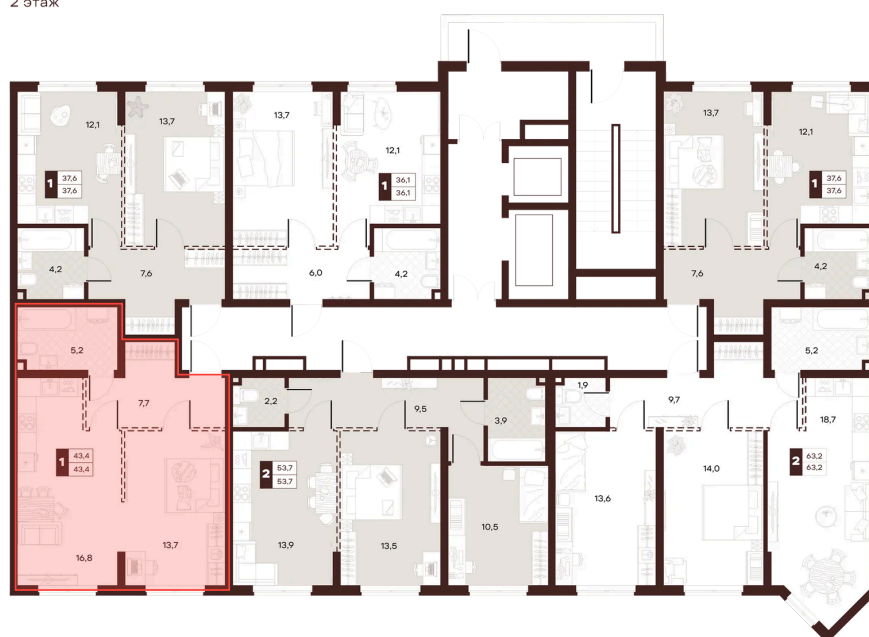

Номер: 116

1 комнатная 43.38 м²

Отсканируйте QR-код и
смотрите на сайте
творчество.рф

23 000 000 руб.

В ипотеку от 97 474 руб.

Проект	Луиджи	Корпус	10 Литера
Этаж	8	Секция	2
Сдача	4 кв. 2028		

16.06.2026 13:10 (Мск)

Не является публичной офертой, цена может быть скорректирована.
Информация взята с сайта «творчество.рф».

На этаже 8

1 комнатная 43.38 м²

Секция БС3
2 этаж

16.06.2026 13:10 (Мск)

Не является публичной офертой, цена может быть скорректирована.
Информация взята с сайта «творчество.рф».