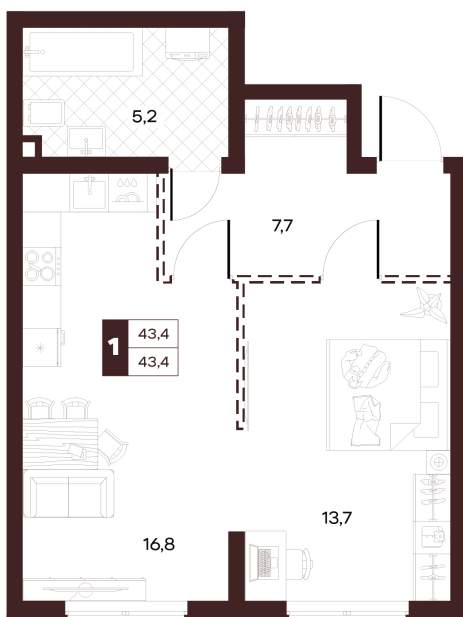

Номер: 116

1 комнатная 43.38 м²

Отсканируйте QR-код и
смотрите на сайте
творчество.рф

23 000 000 руб.

В ипотеку от 97 474 руб.

Проект	Луиджи	Корпус	10 Литера
Этаж	8	Секция	2
Сдача	4 кв. 2028		

16.06.2026 13:10 (Мск)

Не является публичной офертой, цена может быть скорректирована.
Информация взята с сайта «творчество.рф».

На этаже 8

1 комнатная 43.38 м²

Секция БС3
2 этаж

16.06.2026 13:10 (Мск)

Не является публичной офертой, цена может быть скорректирована.
Информация взята с сайта «творчество.рф».