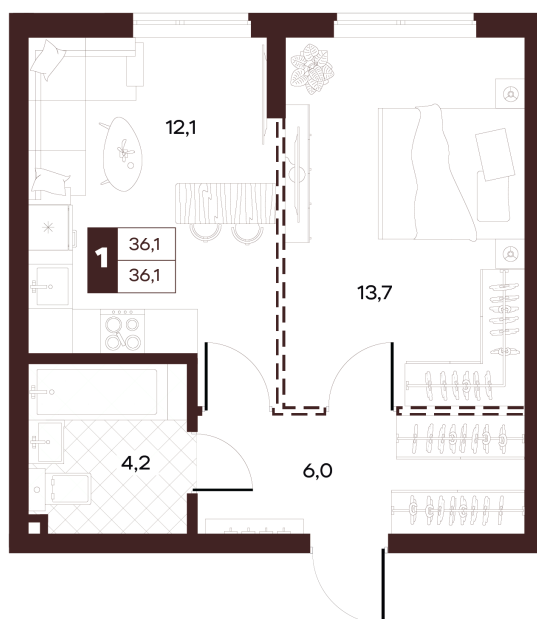

Номер: 219

1 комнатная 36.05 м²

Отсканируйте QR-код и
смотрите на сайте
творчество.рф

19 670 000 руб.

В ипотеку от 83 361 руб.

Проект	Луиджи	Корпус	10 Литера
Этаж	12	Секция	3
Сдача	4 кв. 2028		

16.06.2026 14:49 (Мск)