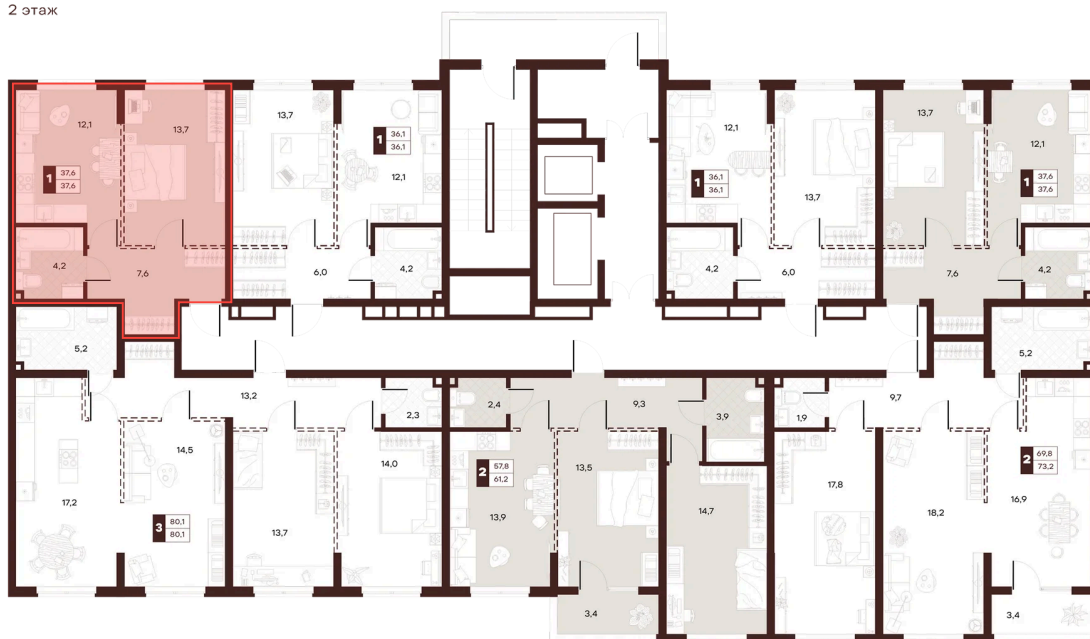

Номер: 210

1 комнатная 37.6 м²

Отсканируйте QR-код и
смотрите на сайте
творчество.рф

19 900 000 руб.

В ипотеку от 84 336 руб.

| | | | |
|--------|------------|--------|-----------|
| Проект | Луиджи | Корпус | 10 Литера |
| Этаж | 10 | Секция | 3 |
| Сдача | 4 кв. 2028 | | |

16.06.2026 14:49 (Мск)

Не является публичной офертой, цена может быть скорректирована.
Информация взята с сайта «творчество.рф».

На этаже 10

1 комнатная 37.6 м²

Секция БС2
2 этаж

16.06.2026 14:49 (Мск)

Не является публичной офертой, цена может быть скорректирована.
Информация взята с сайта «творчество.рф».