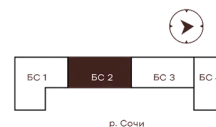

Номер: 210

1 комнатная 37.6 м²

Отсканируйте QR-код и
смотрите на сайте
творчество.рф

19 900 000 руб.

В ипотеку от 84 336 руб.

| | | | |
|--------|------------|--------|-----------|
| Проект | Луиджи | Корпус | 10 Литера |
| Этаж | 10 | Секция | 3 |
| Сдача | 4 кв. 2028 | | |

16.06.2026 14:49 (Мск)

Не является публичной офертой, цена может быть скорректирована.
Информация взята с сайта «творчество.рф».

На этаже 10

1 комнатная 37.6 м²

Секция БС2
2 этаж

16.06.2026 14:49 (Мск)

Не является публичной офертой, цена может быть скорректирована.
Информация взята с сайта «творчество.рф».