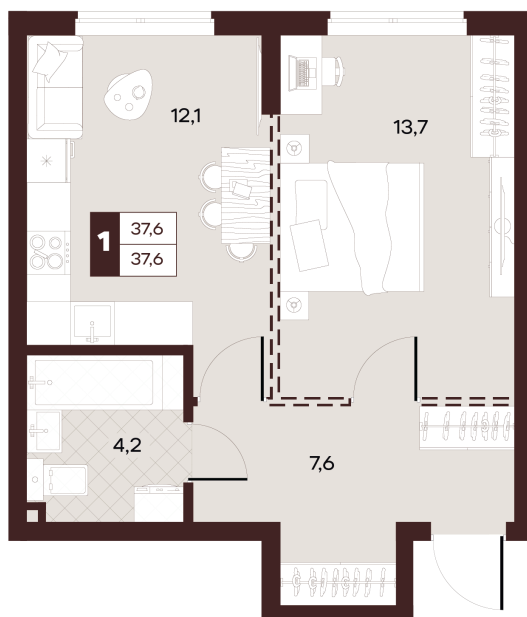

Номер: 210

1 комнатная 37.6 м²

Отсканируйте QR-код и
смотрите на сайте
творчество.рф

19 900 000 руб.

В ипотеку от 84 336 руб.

| | | | |
|--------|------------|--------|-----------|
| Проект | Луиджи | Корпус | 10 Литера |
| Этаж | 10 | Секция | 3 |
| Сдача | 4 кв. 2028 | | |

16.06.2026 14:49 (Мск)

Не является публичной офертой, цена может быть скорректирована.
Информация взята с сайта «творчество.рф».

На этаже 10

1 комнатная 37.6 м²

Секция БС2
2 этаж

16.06.2026 14:49 (Мск)

Не является публичной офертой, цена может быть скорректирована.
Информация взята с сайта «творчество.рф».