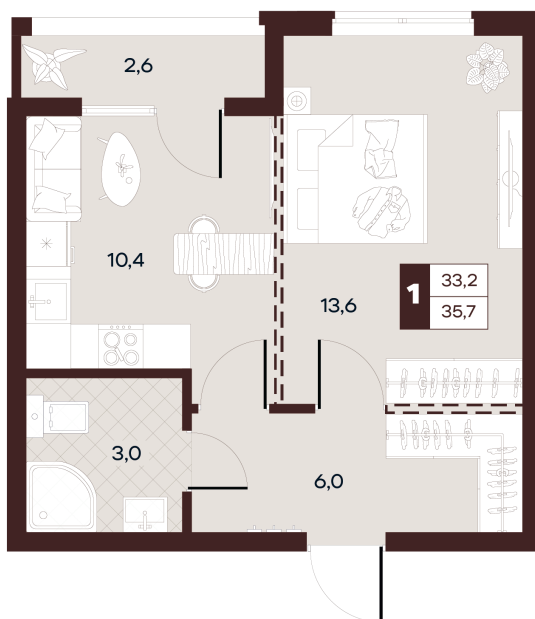

Номер: 351

Отсканируйте QR-код и
смотрите на сайте
творчество.рф

1 комнатная 35.73 м²

20 990 000 руб.

В ипотеку от 88 956 руб.

Проект	Луиджи	Корпус	10 Литера
Этаж	13	Секция	4
Сдача	4 кв. 2028		

16.06.2026 14:50 (Мск)

Не является публичной офертой, цена может быть скорректирована.
Информация взята с сайта «творчество.рф».

На этаже 13

1 комнатная 35.73 м²

16.06.2026 14:50 (Мск)

Не является публичной офертой, цена может быть скорректирована.
Информация взята с сайта «творчество.рф».