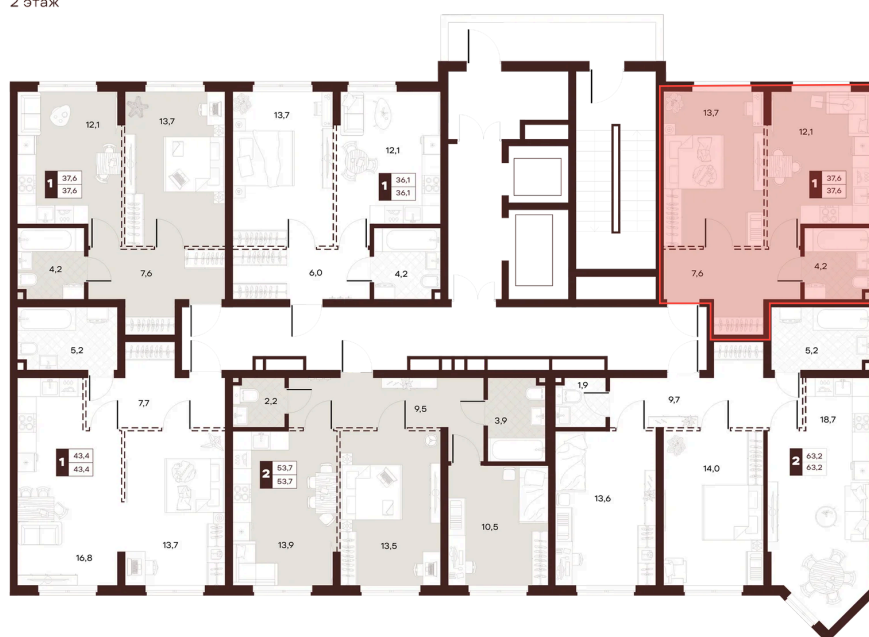

# 1 комнатная 37.6 м<sup>2</sup>

Отсканируйте QR-код и  
смотрите на сайте  
творчество.рф

20 220 000 руб.

В ипотеку от 85 692 руб.

Проект	Луиджи	Корпус	10 Литера
Этаж	11	Секция	2
Сдача	4 кв. 2028		

16.06.2026 15:59 (Мск)

# На этаже 11

1 комнатная 37.6 м<sup>2</sup>

Секция БС3  
2 этаж

16.06.2026 15:59 (Мск)

Не является публичной офертой, цена может быть скорректирована.  
Информация взята с сайта «творчество.рф».