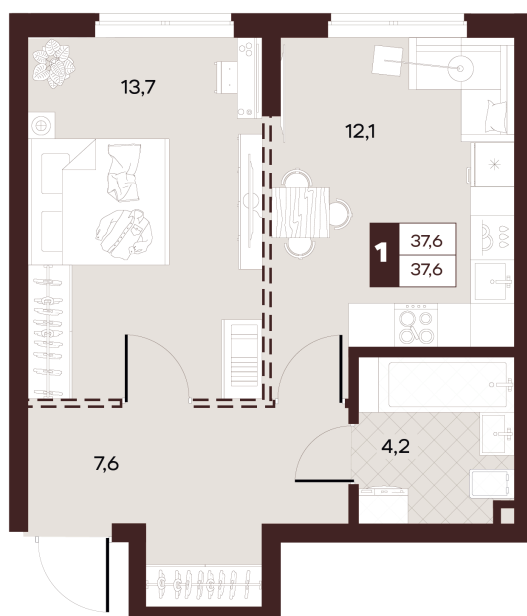

Номер: 135

# 1 комнатная 37.6 м<sup>2</sup>

Отсканируйте QR-код и  
смотрите на сайте  
творчество.рф

20 220 000 руб.

В ипотеку от 85 692 руб.

Проект	Луиджи	Корпус	10 Литера
Этаж	11	Секция	2
Сдача	4 кв. 2028		

16.06.2026 15:59 (Мск)

# На этаже 11

1 комнатная 37.6 м<sup>2</sup>

Секция БС3  
2 этаж

16.06.2026 15:59 (Мск)

Не является публичной офертой, цена может быть скорректирована.  
Информация взята с сайта «творчество.рф».