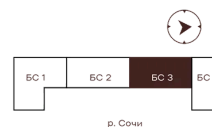

# 1 комнатная 37.6 м<sup>2</sup>

Отсканируйте QR-код и  
смотрите на сайте  
творчество.рф

20 220 000 руб.

В ипотеку от 85 692 руб.

Проект	Луиджи	Корпус	10 Литера
Этаж	11	Секция	2
Сдача	4 кв. 2028		

16.06.2026 15:59 (Мск)

# На этаже 11

1 комнатная 37.6 м<sup>2</sup>

Секция БС3  
2 этаж

16.06.2026 15:59 (Мск)

Не является публичной офертой, цена может быть скорректирована.  
Информация взята с сайта «творчество.рф».